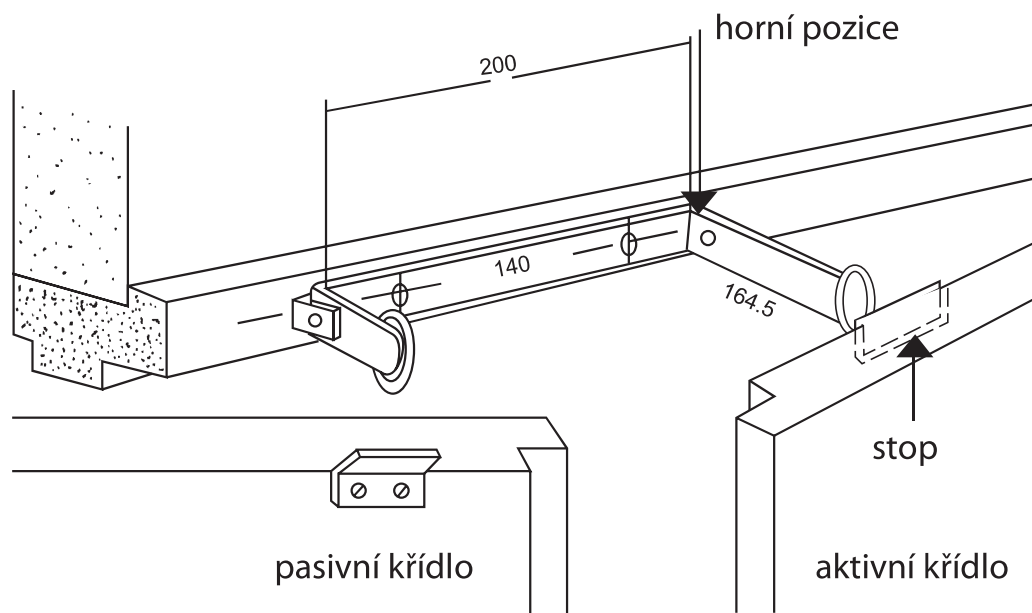

Dveřní koordinátor 914000

CERTIFIKACE

Osvědčení o shodě
s normou EN1158

POPIS VÝROBKU

- mechanický dveřní koordinátor
- funguje nezávisle na zavíracích mechanismech a nabízí funkčnost, bezpečnost a spolehlivost
- pro požárně odolné a kouřotěsné dvoukřídlé
- správná zavírací sekvence zaručena
- instalace na straně pantů

VÝHODY

- rychlá instalace

PROVEDENÍ VÝROBKU

- stříbrná
- nerez

VARIANTY

914000-08 PEVNÝ

914000-09 NASTAVITELNÝ

- možnost nastavení (prodloužení) ramena koordinátoru dle rozměru křídla.

Dveřní koordinátor 914000

Dokumenty ke stažení
po načtení QR kódu.

Popis	Objednací číslo
914000-08 DVERNI KOORDINATOR STRIBRNY	SP003220
914000-04 DVERNI KOORDINATOR NEREZ	286313003000130
914000-09 DVERNI KOORDINATOR NASTAVITELNY STRIBRNY	SP003221