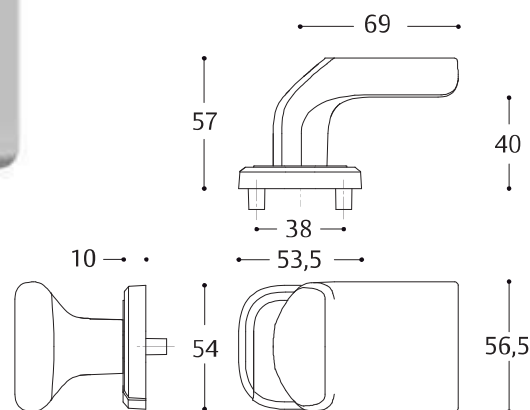

## POPIS VÝROBKU

- pár koule/klika s hranatou rozetou
- tvar kliky L nebo U
- mechanismus s vratnou pružinou
- skryté uchycení
- 8mm nedělený čtyřhran šrouby M4
- pro tloušťku dveří 38–48 mm
- certifikováno dle normy EN1906 v třídě 4 kategorie použití vysoká frekvence
- 200 000 cyklů
- dodáváno bez spodních rozet

## VARIANTY

- VERCY koule/klika tvar L
- VERCY koule/klika tvar U

## PŘÍSLUŠENSTVÍ

- spodní rozety VERCY

Dokumenty ke stažení  
po načtení QR kódu.

Popis	Objednáací číslo
VERCY KOULE/KLIKA U LEVA	AA001234
VERCY KOULE/KLIKA U PRAVA	AA001235
VERCY KOULE/KLIKA L LEVA	AA001232
VERCY KOULE/KLIKA L PRAVA	AA001233

Popis	Objednáací číslo
VERCY ROZETA CYLINDR.OTVOR	AA001239
VERCY ROZETA SLEPA	AA001237
VERCY ROZETA WC KLIKA	AA001236