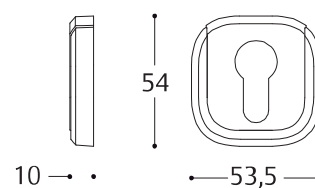

PŘÍSLUŠENSTVÍ

- spodní rozety VERCY

Dokumenty ke stažení
po načtení QR kódu.