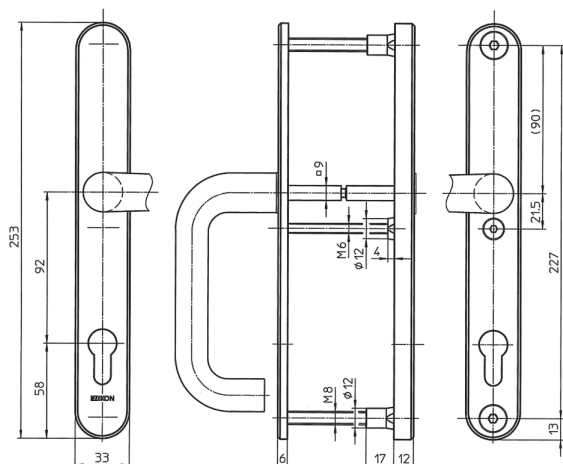

## Technické údaje

Rozteč	<b>72 mm</b>
Obsah balení	Kování, dělený 9 mm čtyřhran, montážní šrouby pro 40-50 mm dveře, návod

## IKON SX43

Bezpečnostní kování vhodné pro rámové elektromechanické zámky např. EL460, EL466 apod.

Klika/klika rozteč: 92 mm  
Pro tloušťku dveří: 70-80 mm  
Povrchová úprava: lak. nerez, kliky eloxovaný hliník

## Technické údaje

Rozteč	<b>92 mm</b>
Obsah balení	Kování, dělený 9 mm čtyřhran, montážní šrouby pro 70-80 mm dveře, návod