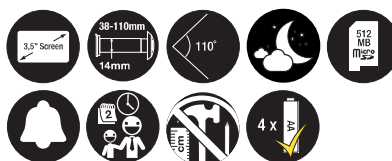

The world's favourite lock since 1843

Recording (5000)

- Jasný obraz snímání
- Ukládání obrázků na interní paměť s údajem o čase a datu pořízení
- Automatické vypnutí po 10 – 20 vteřinách
- Jednoduché ovládání
- Funkce zvonku (80dB)
- Snímač s funkcí nočního vidění
- 3,5" LCD obrazovka
- 0,3 Mpx kamera, pozorovací úhel 110°
- Pro dveře tloušťky 38 – 110 mm
- Součástí balení 4 ks AA baterií
- Součástí balení SD karta 512 MB

Auto Imaging (5800)

- Jasný obraz snímání
- Pohyb za dveřmi automaticky spustí nahrávání videa (volitelná funkce)
- Ukládání videa i fotek na interní paměť s údajem o čase a datu pořízení
- Velká 4,3" LCD obrazovka
- Jednoduché ovládání
- Automatické vypnutí po 10 – 20 vteřinách
- 0,3 Mpx kamera, pozorovací úhel 110°
- Snímač s funkcí nočního vidění
- Funkce zvonku (80dB)
- Pro dveře tloušťky 38–110 mm
- Součástí balení 4 GB SD karta
- Součástí balení 4 ks AA baterií