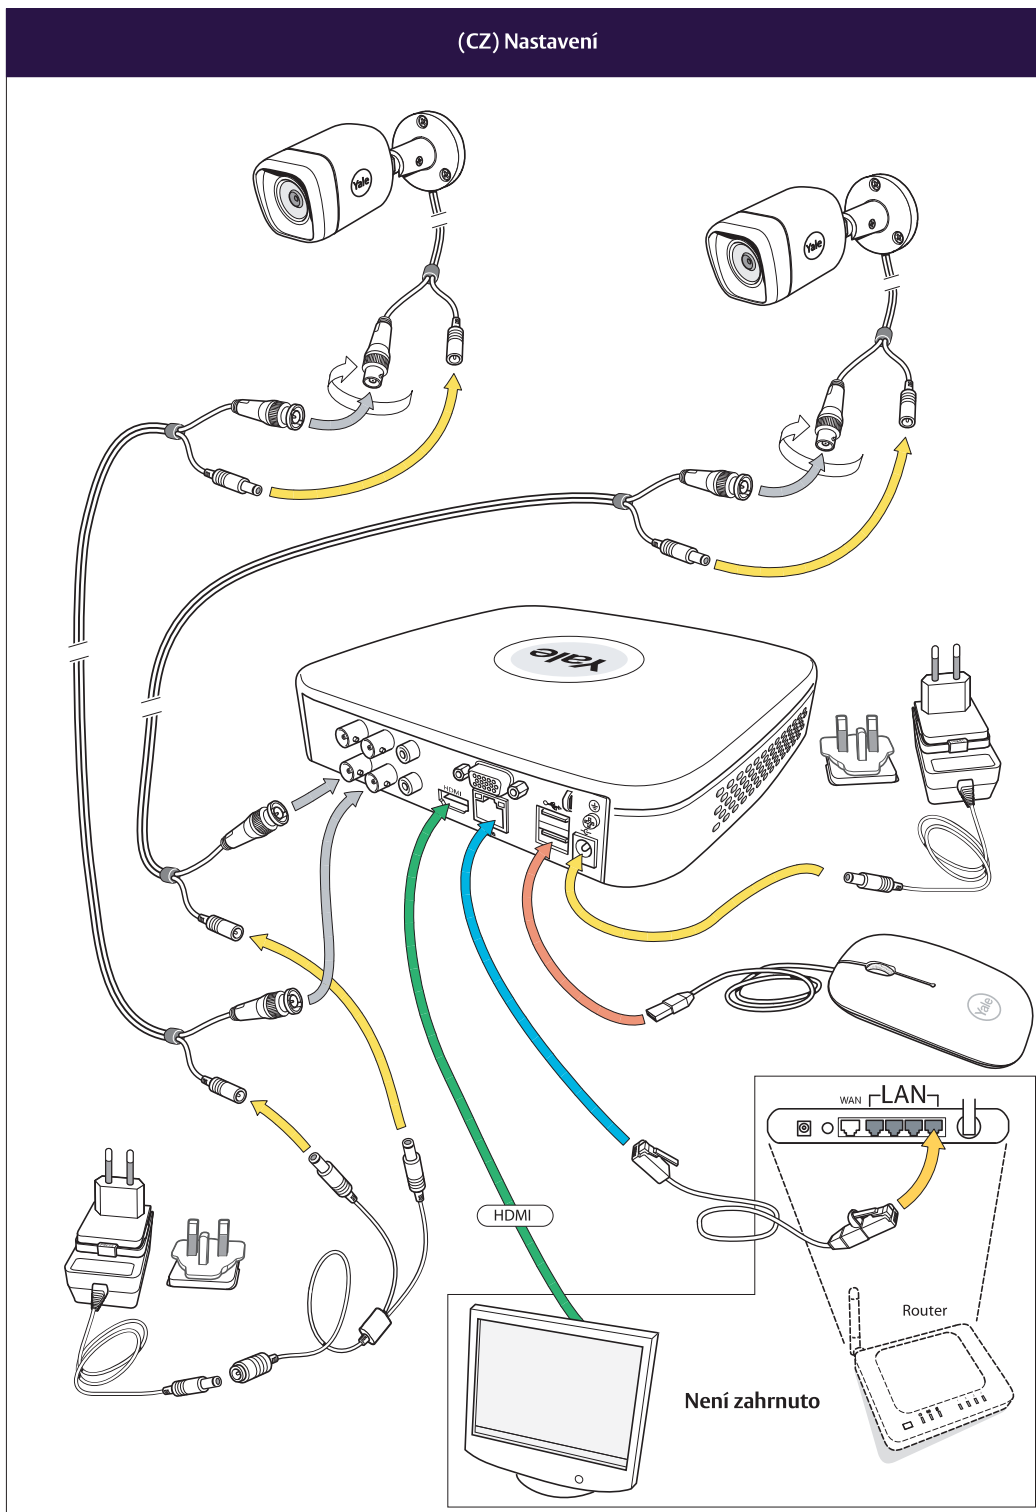

SV-4C-2ABFX

CCTV Stručná příručka

An ASSA ABLOY Group brand

ASSA ABLOY

Chytrý způsob ochrany vašeho domova.

(CZ) Obsah balení

	HDD		
	Napájení		OFF
			ON
	Síť		

(CZ) Nastavení