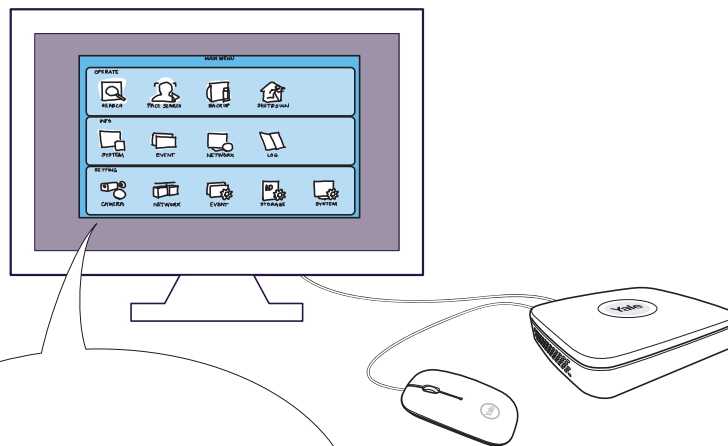

(CZ) Stáhněte si příručku CCTV

Příručka CCTV

www.yalelock.cz/smart-living