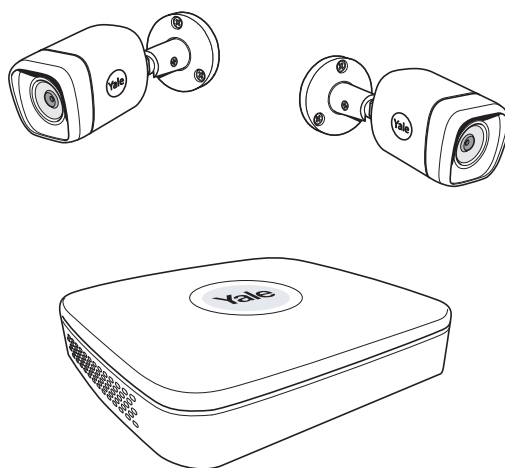

SV-4C-2ABFX

CCTV Stručná příručka

An ASSA ABLOY Group brand

ASSA ABLOY

Chytrý způsob ochrany vašeho domova.

(CZ) Obsah balení

	HDD		
	Napájení		OFF
			ON
	Síť		

(CZ) Nastavení