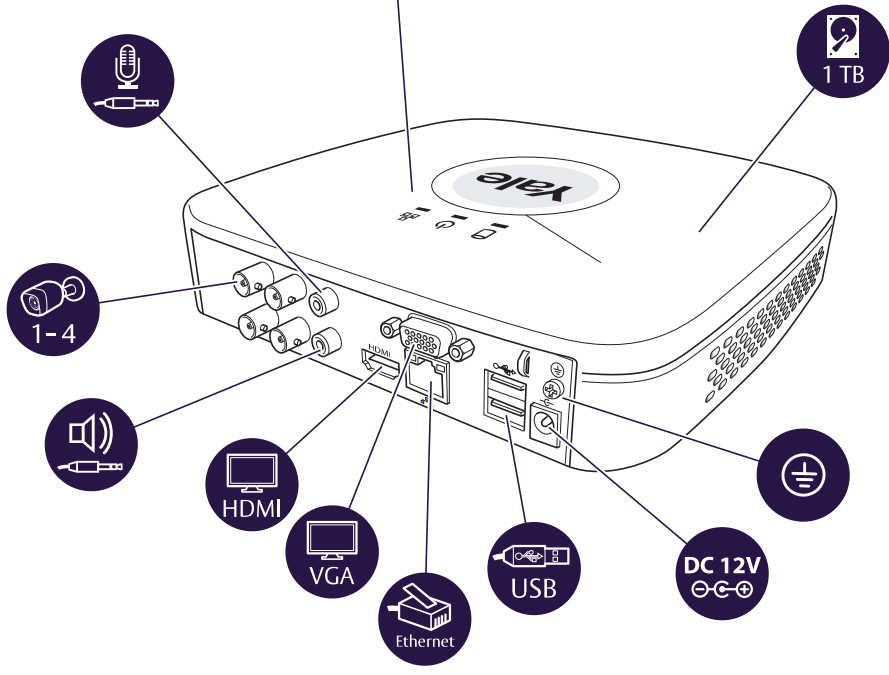

SV-4C-2ABFX

CCTV Stručná příručka

An ASSA ABLOY Group brand

ASSA ABLOY

Chytrý způsob ochrany vašeho domova.

(CZ) Obsah balení

	HDD		
	Napájení		OFF
			ON
	Síť		

(CZ) Nastavení