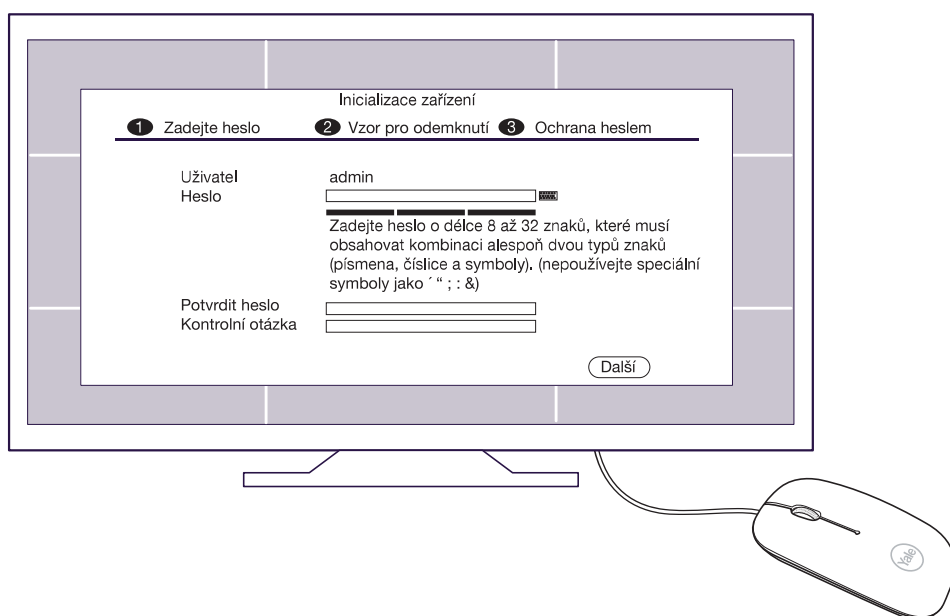

116s

[Další](#)

c

Yale smart Living

Vytvořit heslo

(CZ) Vytvořit účet

(CZ) Postupujte podle pokynů na obrazovce

(CZ) Nastavit DVR

(CZ) Postupujte podle pokynů na obrazovce

(CZ) Stáhněte si příručku CCTV

Příručka CCTV

www.yalelock.cz/smart-living