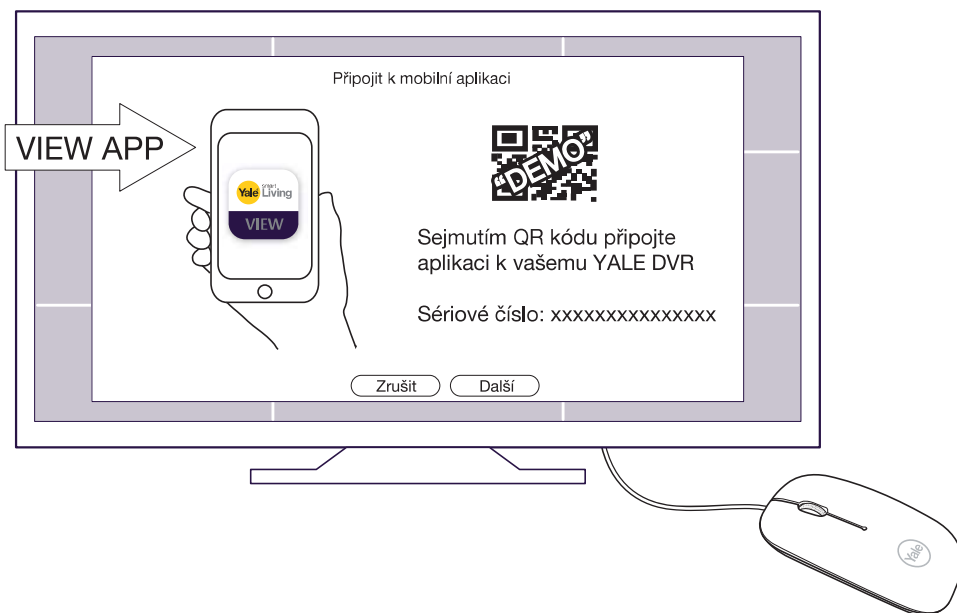

116s

[Další](#)

c

Yale smart Living

Vytvořit heslo

(CZ) Vytvořit účet

(CZ) Postupujte podle pokynů na obrazovce

(CZ) Nastavit DVR

(CZ) Postupujte podle pokynů na obrazovce

(CZ) Stáhněte si příručku CCTV

Příručka CCTV

www.yalelock.cz/smart-living