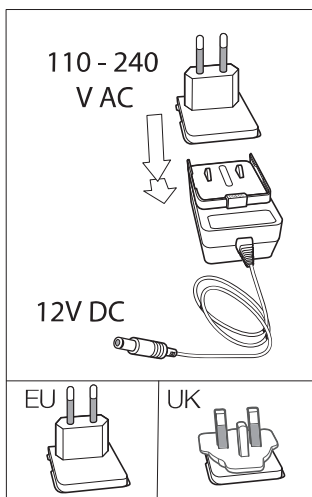

SV-8C-4ABFX

CCTV Stručná příručka

An ASSA ABLOY Group brand

ASSA ABLOY

Chytrý způsob ochrany vašeho domova.

(CZ) Obsah balení

2x

	HDD		
			
	Napájení		OFF
			ON
	Síť		
			