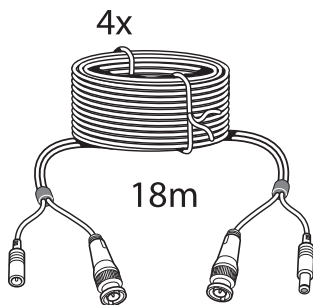

SV-8C-4ABFX

CCTV Stručná příručka

An ASSA ABLOY Group brand

ASSA ABLOY

Chytrý způsob ochrany vašeho domova.

(CZ) Obsah balení

2x

	HDD		
			
	Napájení		OFF
			ON
	Síť		
			