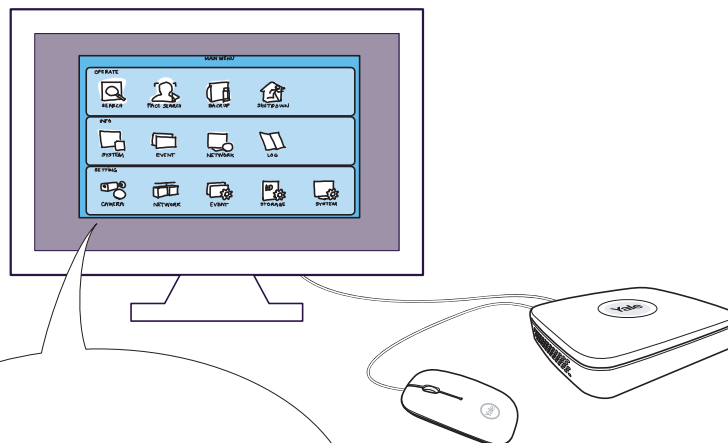

[Další](#)

c  smart
Yale Living

Vytvořit heslo

(CZ) Vytvořit účet

(CZ) Postupujte podle pokynů na obrazovce

(CZ) Nastavit DVR

(CZ) Postupujte podle pokynů na obrazovce

(CZ) Stáhněte si příručku CCTV