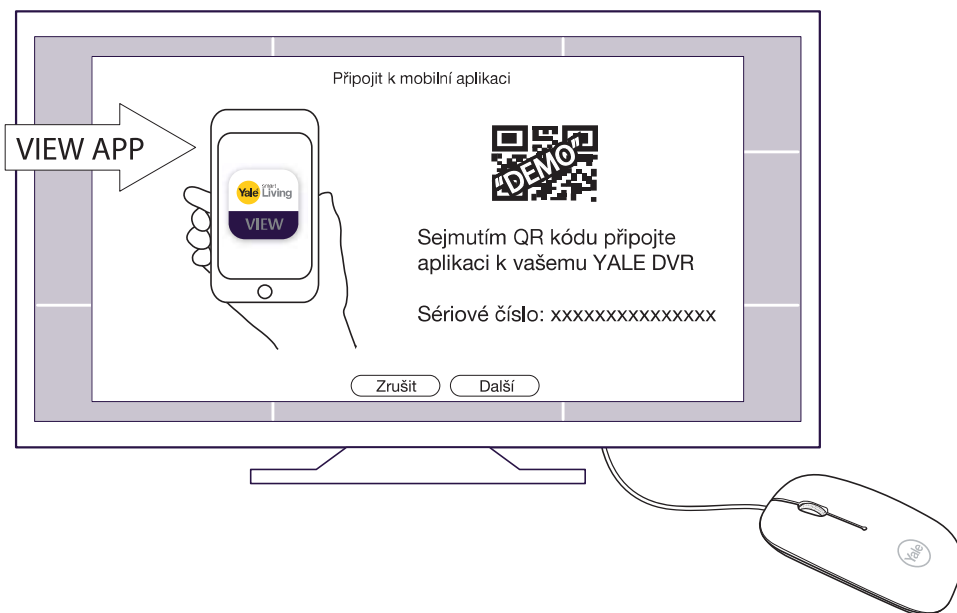

(CZ) Stažení aplikace

(CZ) Vytvořit účet

a  smart
Yale Living

Registrace e-mailu

[Odeslat ověřovací kód na e-mail](#)

b  smart
Yale Living

Ověření e-mailu

116s

[Další](#)

c  smart
Yale Living

Vytvořit heslo

(CZ) Vytvořit účet

(CZ) Postupujte podle pokynů na obrazovce

(CZ) Nastavit DVR

(CZ) Postupujte podle pokynů na obrazovce

(CZ) Stáhněte si příručku CCTV

Příručka CCTV

www.yalelock.cz/smart-living