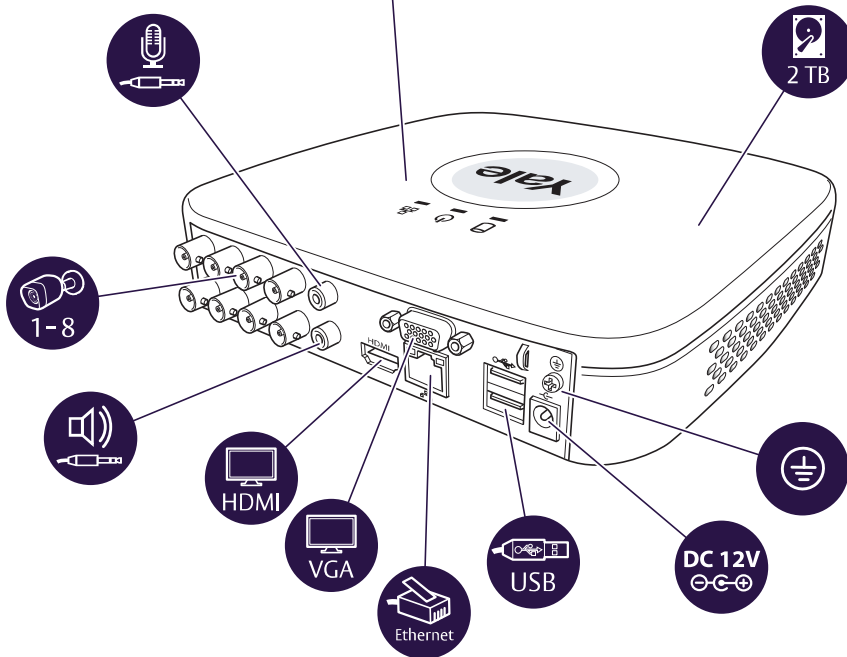

SV-8C-4ABFX

CCTV Stručná příručka

An ASSA ABLOY Group brand

ASSA ABLOY

Chytrý způsob ochrany vašeho domova.

(CZ) Obsah balení

2x

	HDD		
			
	Napájení		OFF
			ON
	Síť		
			