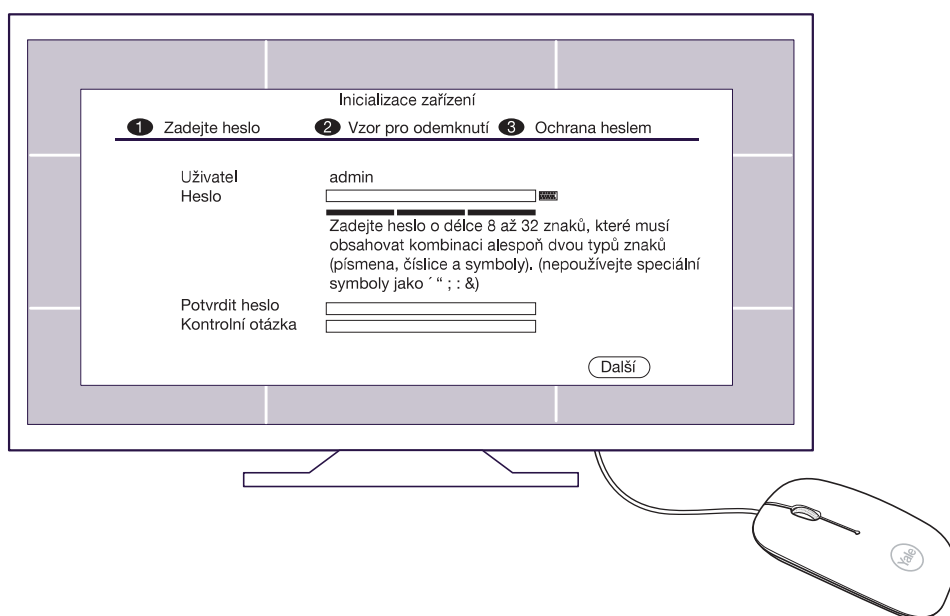

[Další](#)

c  smart
Yale Living

Vytvořit heslo

(CZ) Vytvořit účet

(CZ) Postupujte podle pokynů na obrazovce

(CZ) Nastavit DVR

(CZ) Postupujte podle pokynů na obrazovce

(CZ) Stáhněte si příručku CCTV