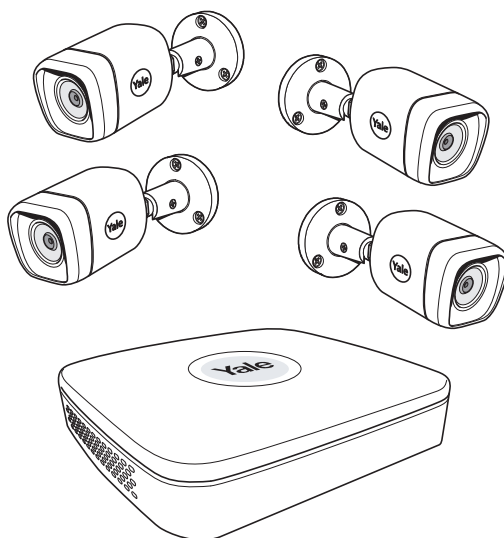

SV-8C-4ABFX

CCTV Stručná příručka

An ASSA ABLOY Group brand

ASSA ABLOY

Chytrý způsob ochrany vašeho domova.

(CZ) Obsah balení

2x

	HDD		
			
	Napájení		OFF
			ON
	Síť		
			