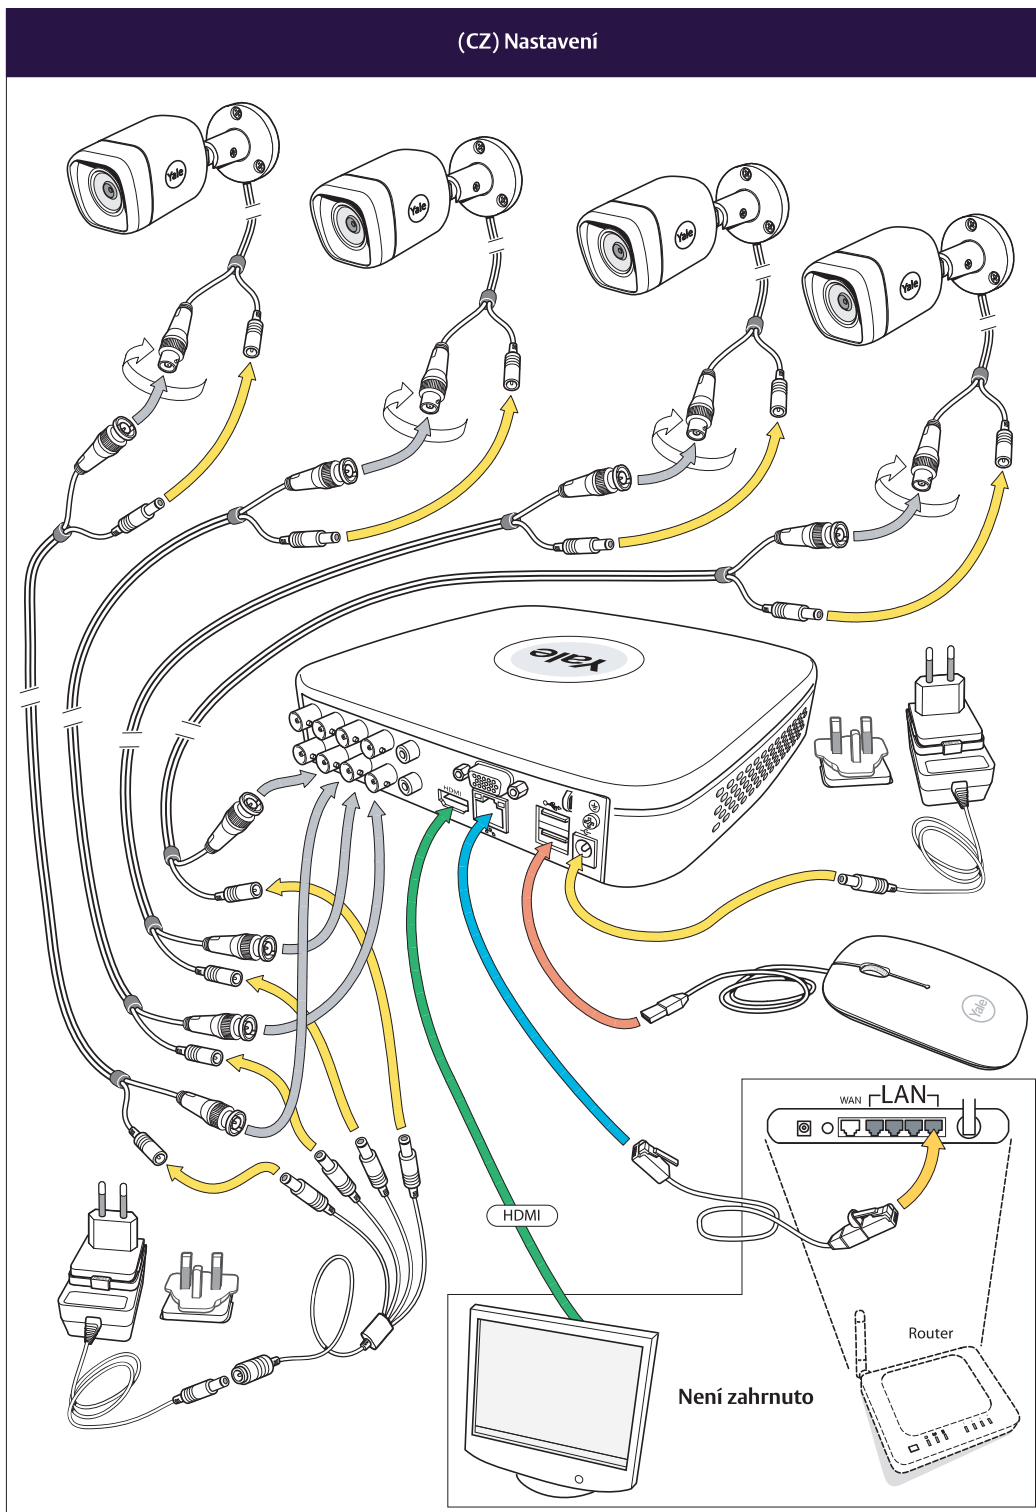

(CZ) Nastavení