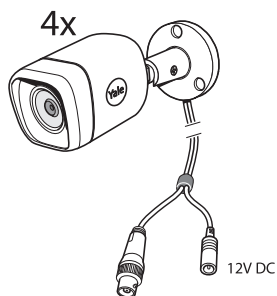

SV-8C-4ABFX

CCTV Stručná příručka

An ASSA ABLOY Group brand

ASSA ABLOY

Chytrý způsob ochrany vašeho domova.

(CZ) Obsah balení

2x

	HDD		
			
	Napájení		OFF
			ON
	Síť		
			