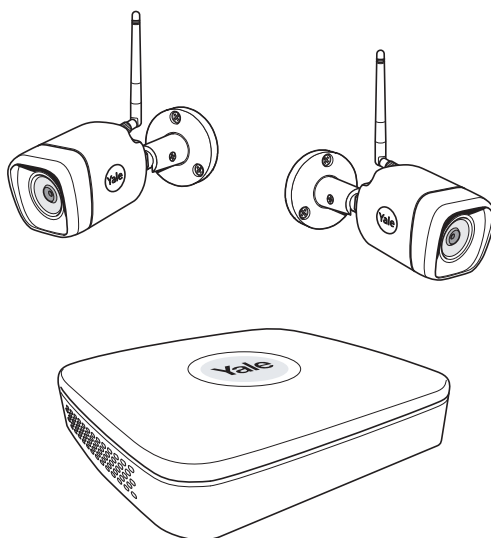

SV-4C-2DB4MX

## CCTV Stručná příručka

An ASSA ABLOY Group brand

ASSA ABLOY

Chytrý způsob ochrany vašeho domova.

(CZ) Obsah balení

3x

	HDD		
			
	Napájení		OFF
			ON
	Síť		
			

(CZ) Nastavení

(CZ) Nastavení

Not included  
MAX 32GB  
MicroSD  
Max 32GB  
Není zahrnuto

Stiskněte  
**na 10 s**  
Reset

Stiskněte **na 1 s**  
WPS  
(Wi-Fi Protected Setup)

(CZ) Stažení aplikace

(CZ) Vytvořit účet

**a**  smart  
**Yale Living**