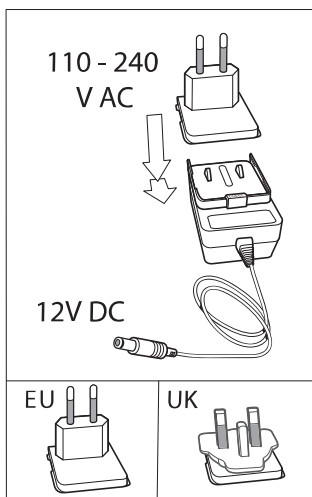

## CCTV Stručná příručka

An ASSA ABLOY Group brand

ASSA ABLOY

Chytrý způsob ochrany vašeho domova.

(CZ) Obsah balení

3x

	HDD		
			
	Napájení		OFF
			ON
	Síť		
			

(CZ) Nastavení

(CZ) Nastavení

Not included  
MAX 32GB  
MicroSD  
Max 32GB  
Není zahrnuto

Stiskněte  
**na 10 s**  
Reset

Stiskněte **na 1 s**  
WPS  
(Wi-Fi Protected Setup)

(CZ) Stažení aplikace

(CZ) Vytvořit účet

**a**  smart  
**Yale Living**