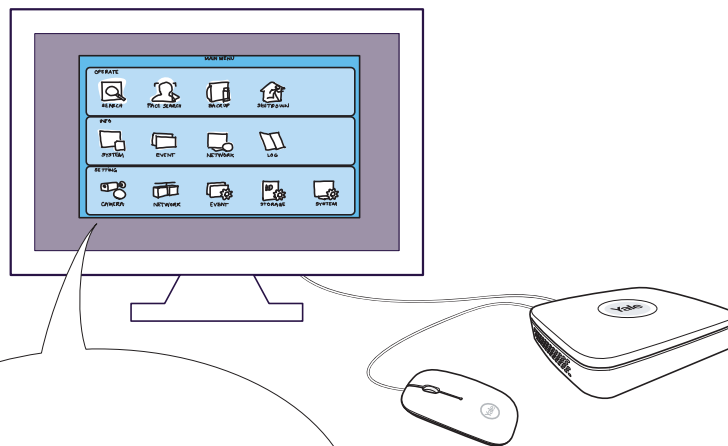

(CZ) Vytvořit účet

(CZ) Postupujte podle pokynů na obrazovce

(CZ) Nastavit DVR

(CZ) Postupujte podle pokynů na obrazovce

(CZ) Stáhněte si příručku CCTV

Příručka CCTV

[www.yalelock.cz/smart-living](http://www.yalelock.cz/smart-living)