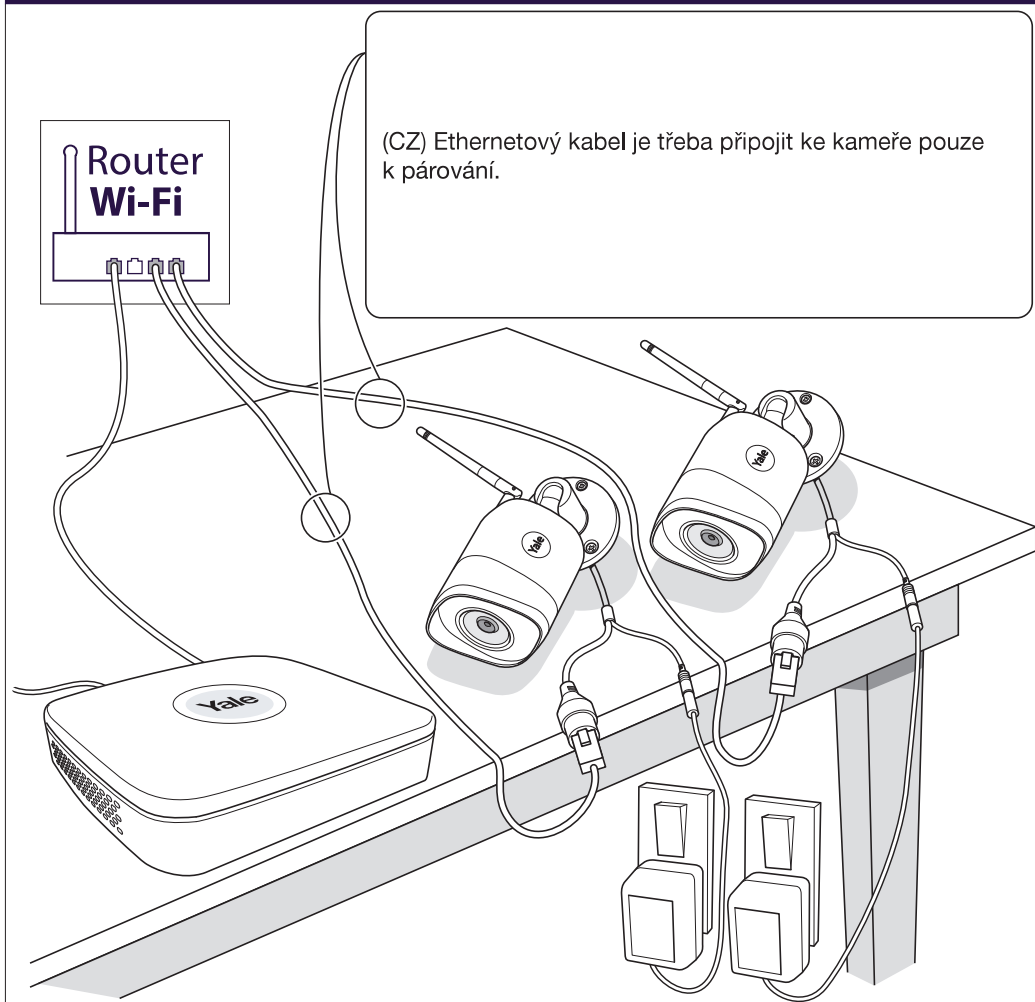

## CCTV Stručná příručka

An ASSA ABLOY Group brand

ASSA ABLOY

Chytrý způsob ochrany vašeho domova.

(CZ) Obsah balení

3x

	HDD		
			
	Napájení		OFF
			ON
	Síť		
			

(CZ) Nastavení

(CZ) Nastavení

Not included  
MAX 32GB  
MicroSD  
Max 32GB  
Není zahrnuto

Stiskněte  
**na 10 s**  
Reset

Stiskněte **na 1 s**  
WPS  
(Wi-Fi Protected Setup)

(CZ) Stažení aplikace

(CZ) Vytvořit účet

**a**  smart  
**Yale Living**