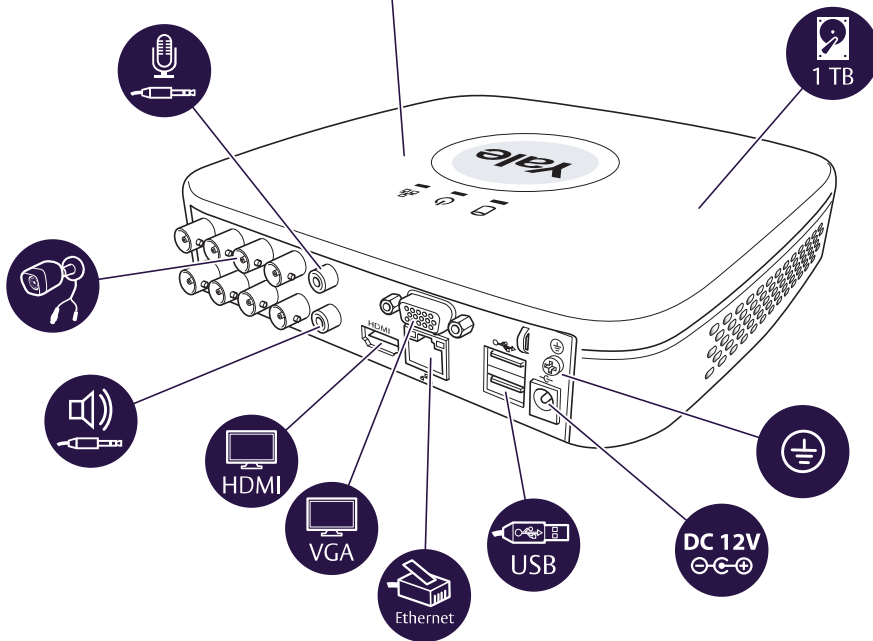

## CCTV Stručná příručka

An ASSA ABLOY Group brand

ASSA ABLOY

Chytrý způsob ochrany vašeho domova.

(CZ) Obsah balení

3x

	HDD		
			
	Napájení		OFF
			ON
	Síť		
			

(CZ) Nastavení

(CZ) Nastavení

Not included  
MAX 32GB  
MicroSD  
Max 32GB  
Není zahrnuto

Stiskněte  
**na 10 s**  
Reset

Stiskněte **na 1 s**  
WPS  
(Wi-Fi Protected Setup)

(CZ) Stažení aplikace

(CZ) Vytvořit účet

**a**  smart  
**Yale Living**