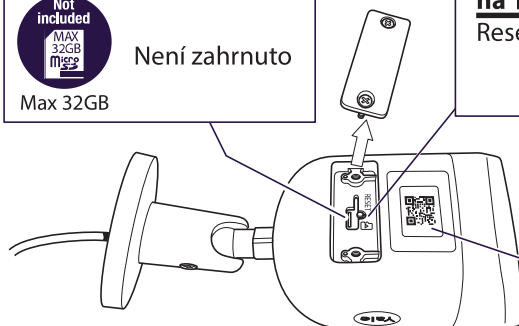

## CCTV Stručná příručka

An ASSA ABLOY Group brand

ASSA ABLOY

Chytrý způsob ochrany vašeho domova.

(CZ) Obsah balení

3x

	HDD		
			
	Napájení		OFF
			ON
	Síť		
			

(CZ) Nastavení

(CZ) Nastavení

Not included  
MAX 32GB  
MicroSD  
Max 32GB  
Není zahrnuto

Stiskněte  
**na 10 s**  
Reset

Stiskněte **na 1 s**  
WPS  
(Wi-Fi Protected Setup)

(CZ) Stažení aplikace

(CZ) Vytvořit účet

**a**  smart  
**Yale Living**