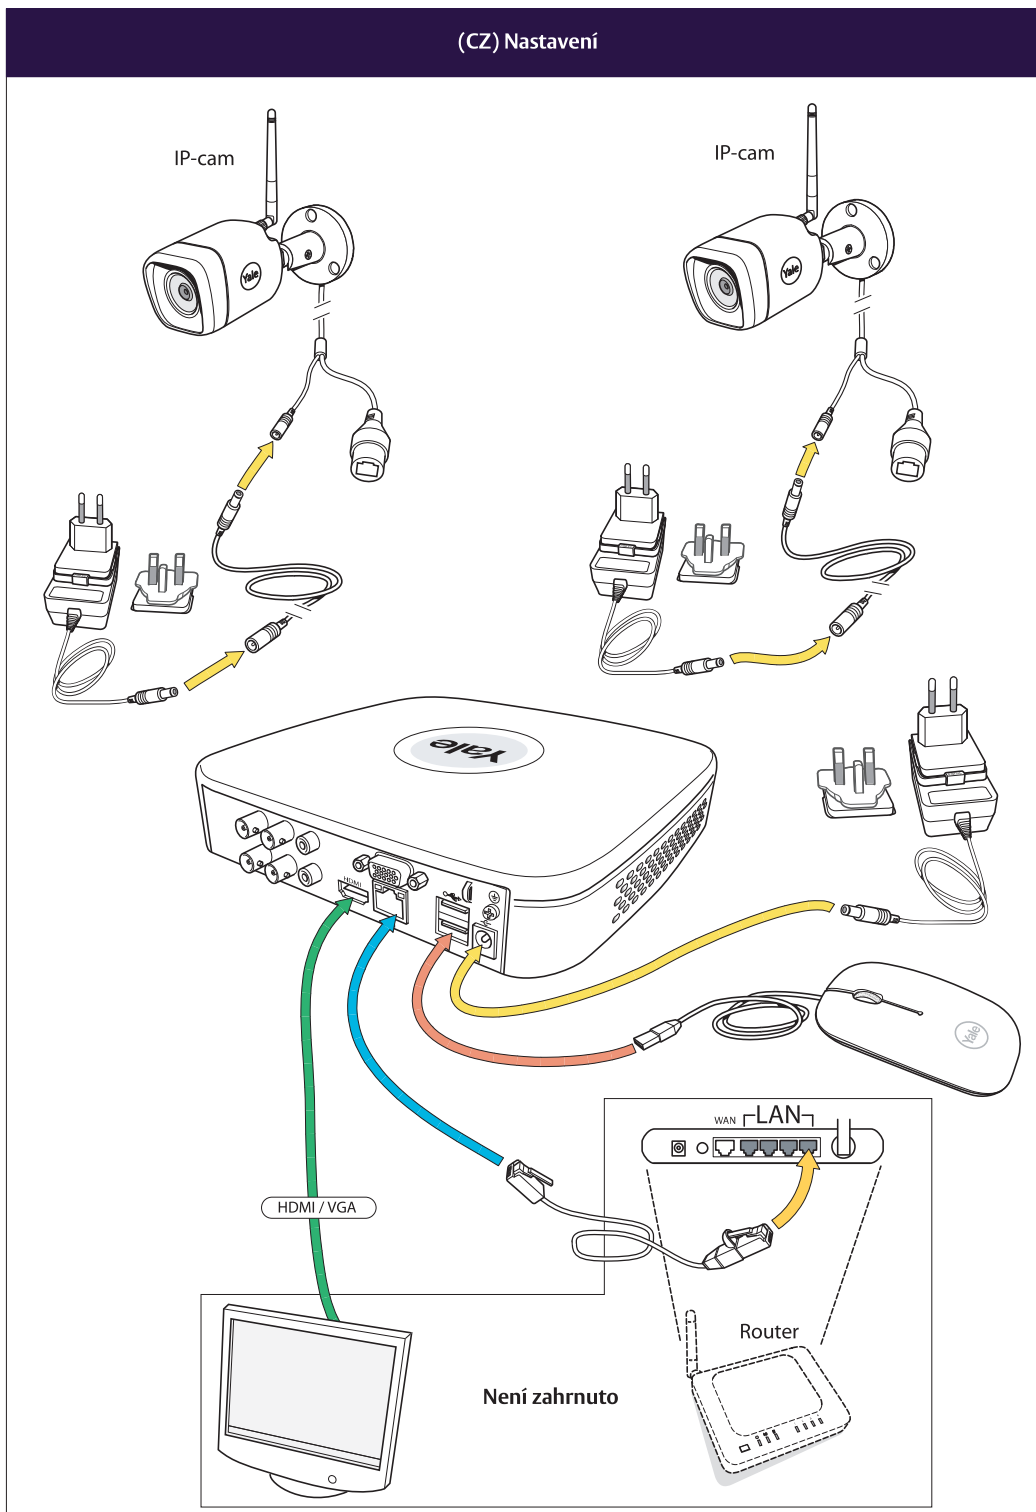

## CCTV Stručná příručka

An ASSA ABLOY Group brand

ASSA ABLOY

Chytrý způsob ochrany vašeho domova.

(CZ) Obsah balení

3x

	HDD		
			
	Napájení		OFF
			ON
	Síť		
			

(CZ) Nastavení

(CZ) Nastavení

Not included  
MAX 32GB  
MicroSD  
Max 32GB  
Není zahrnuto

Stiskněte  
**na 10 s**  
Reset

Stiskněte **na 1 s**  
WPS  
(Wi-Fi Protected Setup)

(CZ) Stažení aplikace

(CZ) Vytvořit účet

**a**  smart  
**Yale Living**