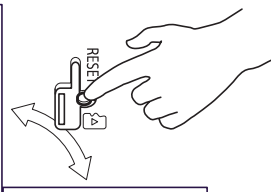

(CZ) Nastavení

Not included  
MAX 32GB  
MicroSD  
Max 32GB  
Není zahrnuto

Stiskněte  
**na 10 s**  
Reset

Stiskněte **na 1 s**  
WPS  
(Wi-Fi Protected Setup)

(CZ) Stažení aplikace

(CZ) Vytvořit účet

**a**  smart  
**Yale Living**