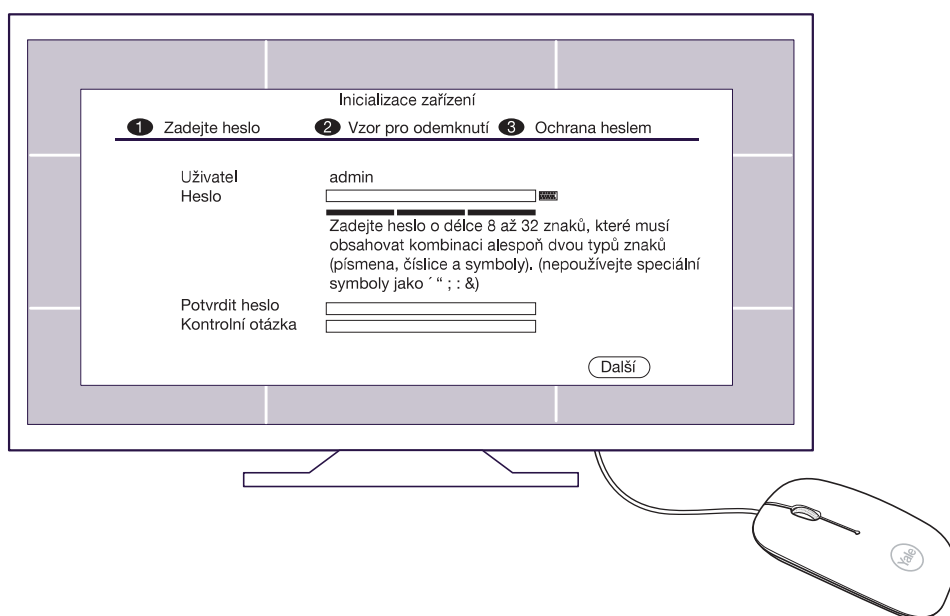

(CZ) Nastavení

Not included  
MAX 32GB  
MicroSD  
Max 32GB  
Není zahrnuto

Stiskněte  
**na 10 s**  
Reset

Stiskněte **na 1 s**  
WPS  
(Wi-Fi Protected Setup)

(CZ) Stažení aplikace

(CZ) Vytvořit účet

**a**  smart  
**Yale Living**

Registrace e-mailu

[Odeslat ověřovací kód na e-mail](#)

**b**  smart  
**Yale Living**

Ověření e-mailu

116s

[Další](#)

**c**  smart  
**Yale Living**

Vytvořit heslo

(CZ) Vytvořit účet

(CZ) Postupujte podle pokynů na obrazovce

(CZ) Nastavit DVR

(CZ) Postupujte podle pokynů na obrazovce

(CZ) Stáhněte si příručku CCTV

Příručka CCTV

[www.yalelock.cz/smart-living](http://www.yalelock.cz/smart-living)