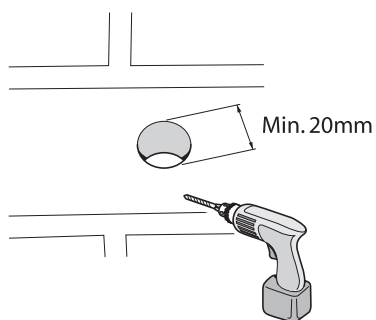

(CZ) Montáž

①