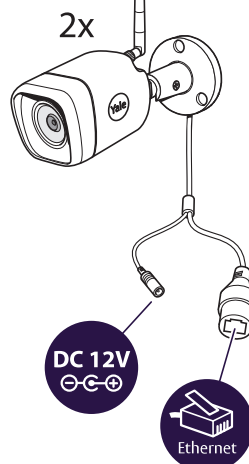

## CCTV Stručná příručka

An ASSA ABLOY Group brand

ASSA ABLOY

Chytrý způsob ochrany vašeho domova.

(CZ) Obsah balení

3x

	HDD		
			
	Napájení		OFF
			ON
	Síť		
			

(CZ) Nastavení

(CZ) Nastavení

Not included  
MAX 32GB  
MicroSD  
Max 32GB  
Není zahrnuto

Stiskněte  
**na 10 s**  
Reset

Stiskněte **na 1 s**  
WPS  
(Wi-Fi Protected Setup)

(CZ) Stažení aplikace

(CZ) Vytvořit účet

**a**  smart  
**Yale Living**