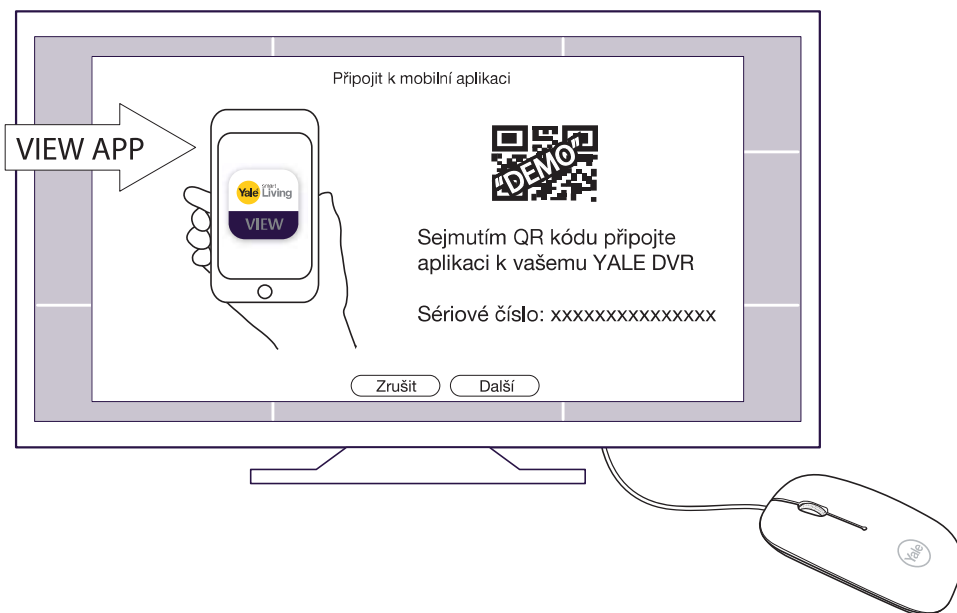

(CZ) Nastavení

Not included  
MAX 32GB  
MicroSD  
Max 32GB  
Není zahrnuto

Stiskněte  
**na 10 s**  
Reset

Stiskněte **na 1 s**  
WPS  
(Wi-Fi Protected Setup)

(CZ) Stažení aplikace

(CZ) Vytvořit účet

**a**  smart  
**Yale Living**

Registrace e-mailu

[Odeslat ověřovací kód na e-mail](#)

**b**  smart  
**Yale Living**

Ověření e-mailu

116s

[Další](#)

**c**  smart  
**Yale Living**

Vytvořit heslo

(CZ) Vytvořit účet

(CZ) Postupujte podle pokynů na obrazovce

(CZ) Nastavit DVR

(CZ) Postupujte podle pokynů na obrazovce

(CZ) Stáhněte si příručku CCTV

Příručka CCTV

[www.yalelock.cz/smart-living](http://www.yalelock.cz/smart-living)