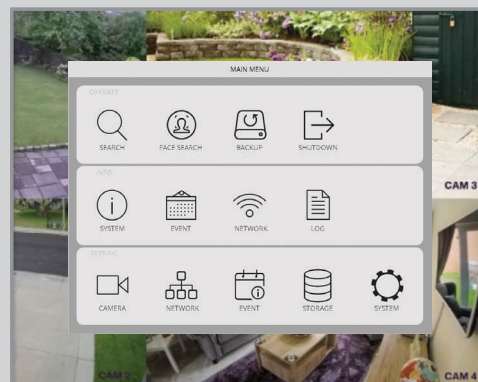

Mějte přehled o situaci

Už se vám stalo, že jste byli někde venku a chtěli jste zkontrolovat, jak to vypadá doma? Živý streaming ve vysokém rozlišení, záznam, zálohování a funkce pro přehrávání umožňují sledovat záznam odkudkoliv na světě prostřednictvím tabletu nebo smartphonu.

Přehrávání v mobilní aplikaci
Podívejte se na záznam v mobilní aplikaci

Noční vidění 30m
Jasný obraz 24 hodin denně

Jeden systém, jedna aplikace. Využívejte výhod systému Smart Living

Mobilní aplikace Yale View:

Naše produkty Smart Living lze plně ovládat prostřednictvím intuitivních a uživatelsky přívětivých aplikací. Stáhněte si aplikaci Smart Living View z obchodu aplikací pro Apple nebo Android a začněte využívat výhod zabezpečení Smart Living.

- Uživatelská přívětivost
- Živý přenos z vašich CCTV kamer kdykoliv a kdekoliv
- Upozornění
- Vícekanálové přehrávání (pouze s DVR)
- Přenos obrazu a videa na mobilní telefon.

| |  DVR/NVR |  HD1080 BNC bullet kamery |  WiFi IP bullet kamera 4 MP |  Myš |  Rozdělovač |  18m BNC kabel |  Napájecí adaptér |  Montážní sada |
|--|---|---|---|---|--|---|---|---|
|  SV-4C-2ABFX 2 x 1080 kamery, 4kanálové DVR/NVR (1TB) | 1TB | 2 | - | 1 | 1 x 2cestný rozdělovač | 2 | 2 | Zahrnuto |
|  SV-8C-4ABFX 4 x 1080 kamery, 8kanálové DVR/NVR (2TB) | 2TB | 4 | - | 1 | 1 x 4cestný rozdělovač | 4 | 2 | Zahrnuto |
|  SV-4C-2DB4MX 2 x 4MP kamery, 4kanálové DVR/NVR (1TB) | 1TB | - | 2 | 1 | - | 2 x 6m napájecí kabel | 3 | Zahrnuto |
|  SV-DB4MX-B 4MP WiFi venkovní kamery | - | - | 1 | - | - | 1 x 6m napájecí kabel | 1 | Zahrnuto |