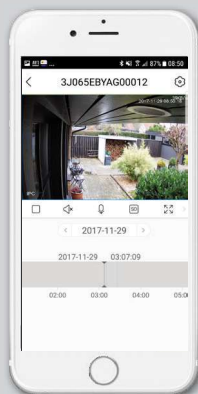

Mějte přehled o situaci

Už se vám stalo, že jste byli někde venku a chtěli jste zkontrolovat, jak to vypadá doma? Živý streaming ve vysokém rozlišení, záznam, zálohování a funkce pro přehrávání umožňují sledovat záznam odkudkoliv na světě prostřednictvím tabletu nebo smartphonu.

Doma i na cestách: Hlídejte si svůj majetek prostřednictvím dálkového sledování.

Chraňte to, na čem vám záleží: Pořízujte a přehrávejte záznamy.

Ve dne, v noci: Vylepšené noční vidění do 30m – jasný obraz po celý den.

Upozornění na smartphonu
Nechte si zasílat upozornění na zaznamenané události

Ovládání prostřednictvím mobilní aplikace
Ovládejte ze svého chytrého telefonu

Živé přehrávání
Sledujte živý přenos ze svých kamer

Přehrávání v mobilní aplikaci
Podívejte se na záznam v mobilní aplikaci

Noční vidění 30m
Jasný obraz 24 hodin denně

Jeden systém, jedna aplikace. Využívejte výhod systému Smart Living

Mobilní aplikace Yale View: