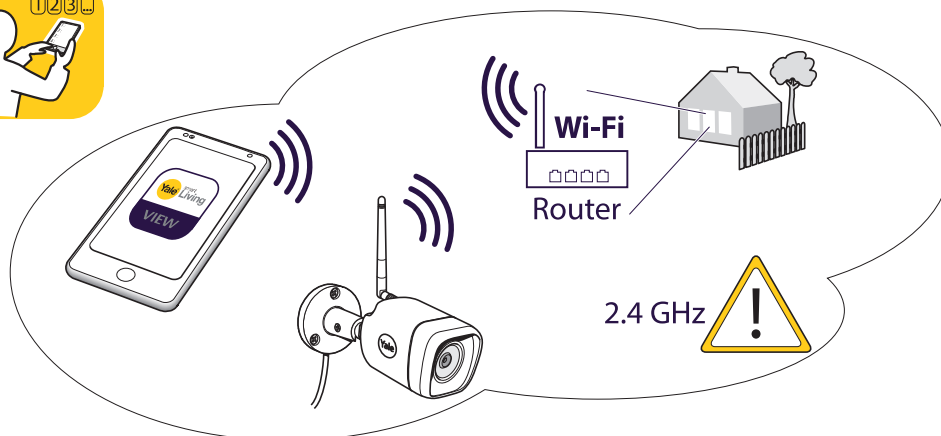

SV-DB4MX-B

Kamera Smart Home WiFi Outdoor Příručka

WiFi Kamera

An ASSA ABLOY Group brand

ASSA ABLOY

Chytrý způsob ochrany vašeho domova.

(CZ) Obsah balení

1x

(CZ) Nastavení

1

Stáhněte si aplikaci

2

Vložte kartu Micro SD

3 Vytvořte si účet

a

Yale smart Living

Yale smart Living

Vytvořit heslo

4 Aplikace – nastavení kamery

www.yalelock.cz/smart-living

(CZ) Montáž

①

②

③