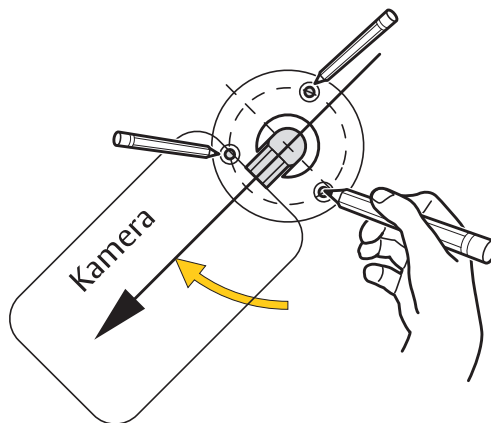

Yale smart Living

Vytvořit heslo

4 Aplikace – nastavení kamery

www.yalelock.cz/smart-living

(CZ) Montáž

①

②

③