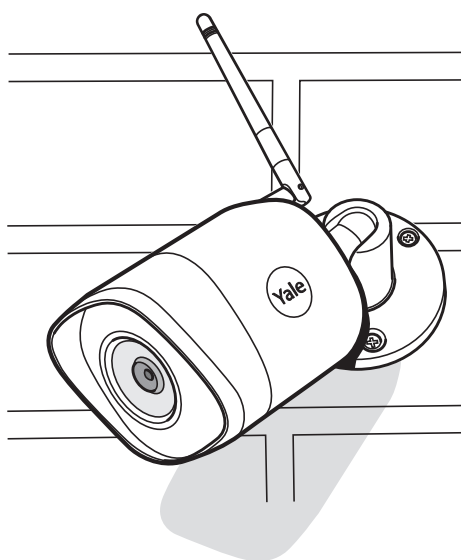

SV-DB4MX-B

Kamera Smart Home WiFi Outdoor Příručka

WiFi Kamera

An ASSA ABLOY Group brand

ASSA ABLOY

Chytrý způsob ochrany vašeho domova.

(CZ) Obsah balení

1x

(CZ) Nastavení

1

Stáhněte si aplikaci

2

Vložte kartu Micro SD

3 Vytvořte si účet

a

Yale smart Living