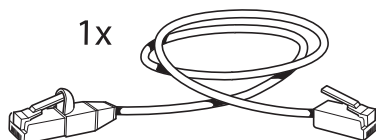

(CZ) Nastavení

1

Stáhněte si aplikaci

2

Vložte kartu Micro SD

3 Vytvořte si účet

a

Yale smart Living