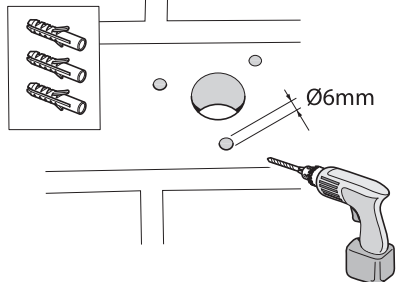

Yale smart Living

Vytvořit heslo

4 Aplikace – nastavení kamery

www.yalelock.cz/smart-living

(CZ) Montáž

①

②

③