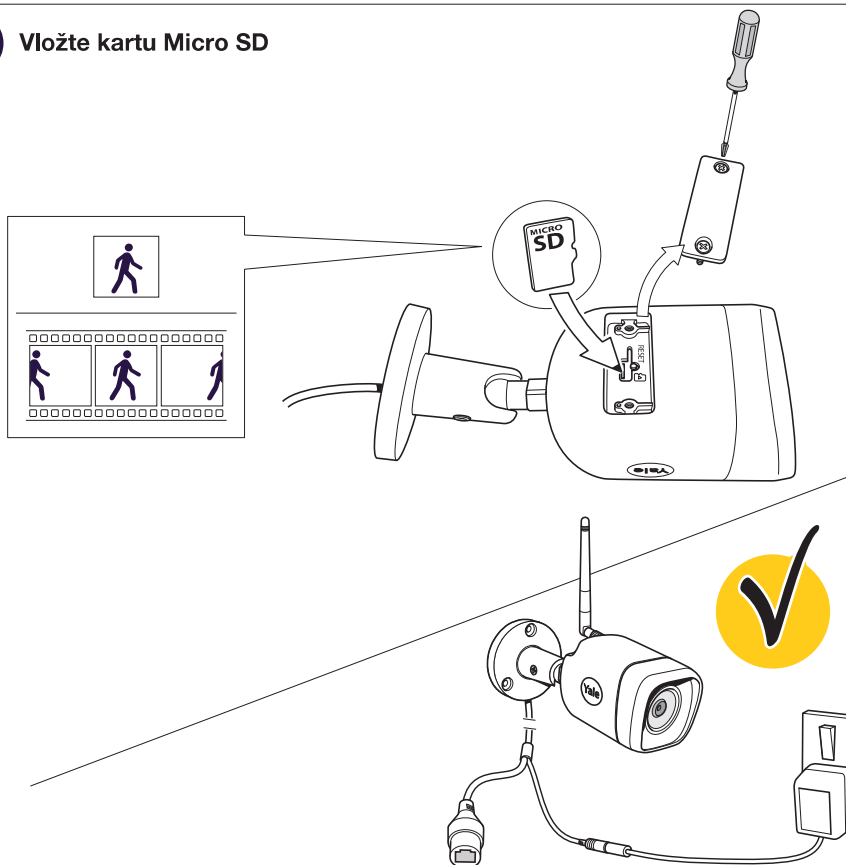

SV-DB4MX-B

Kamera Smart Home WiFi Outdoor Příručka

WiFi Kamera

An ASSA ABLOY Group brand

ASSA ABLOY

Chytrý způsob ochrany vašeho domova.

(CZ) Obsah balení

1x

(CZ) Nastavení

1

Stáhněte si aplikaci

2

Vložte kartu Micro SD

3 Vytvořte si účet

a

Yale smart Living