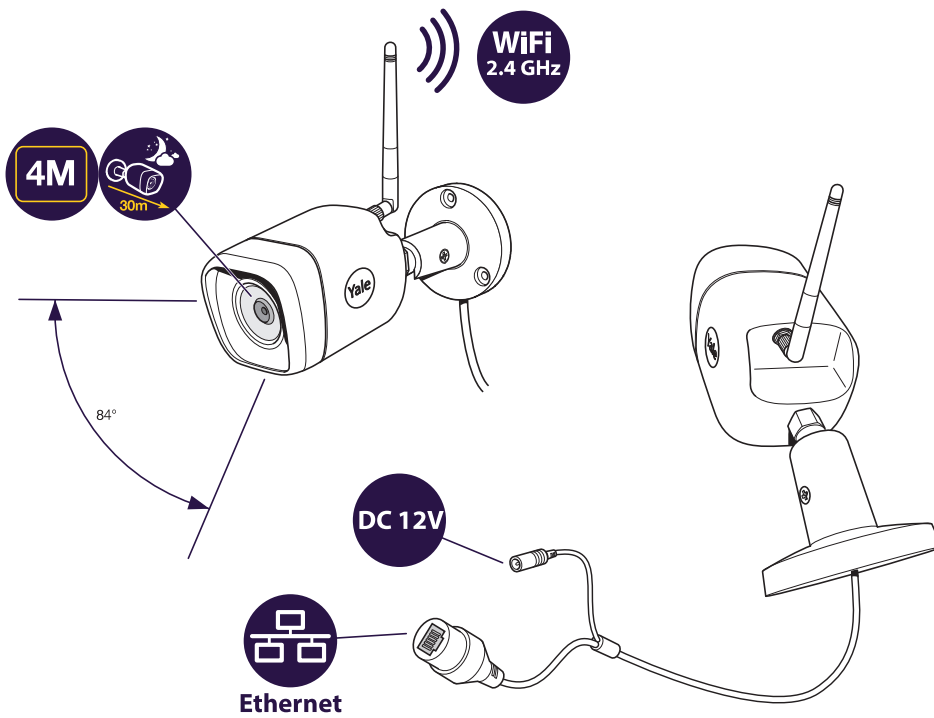

SV-DB4MX-B

Kamera Smart Home WiFi Outdoor Příručka

WiFi Kamera

An ASSA ABLOY Group brand

ASSA ABLOY

Chytrý způsob ochrany vašeho domova.

(CZ) Obsah balení

1x

(CZ) Nastavení

1

Stáhněte si aplikaci

2

Vložte kartu Micro SD

3 Vytvořte si účet

a

Yale smart Living