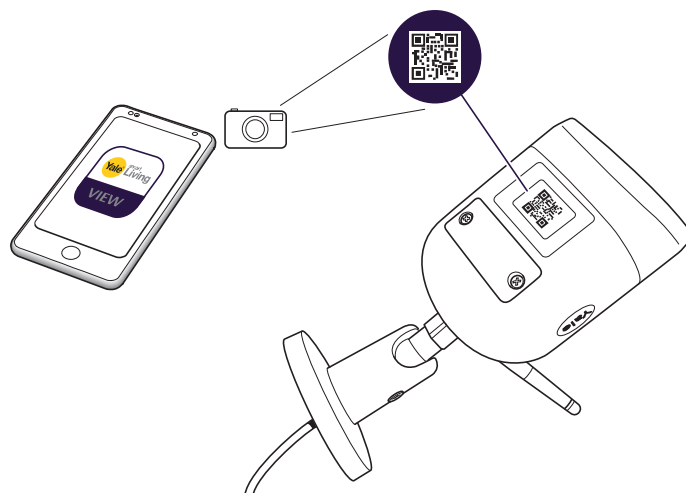

SV-DB4MX-B

Kamera Smart Home WiFi Outdoor Příručka

WiFi Kamera

An ASSA ABLOY Group brand

ASSA ABLOY

Chytrý způsob ochrany vašeho domova.

(CZ) Obsah balení

1x

(CZ) Nastavení

1

Stáhněte si aplikaci

2

Vložte kartu Micro SD

3 Vytvořte si účet

a

Yale smart Living

Registrace e-mailu

Odeslat ověřovací kód na e-mail

b

Yale smart Living

Ověření e-mailu

Ověřovací kód

Další

c

Yale smart Living

Vytvořit heslo

4 Aplikace – nastavení kamery

www.yalelock.cz/smart-living

(CZ) Montáž

①

②

③