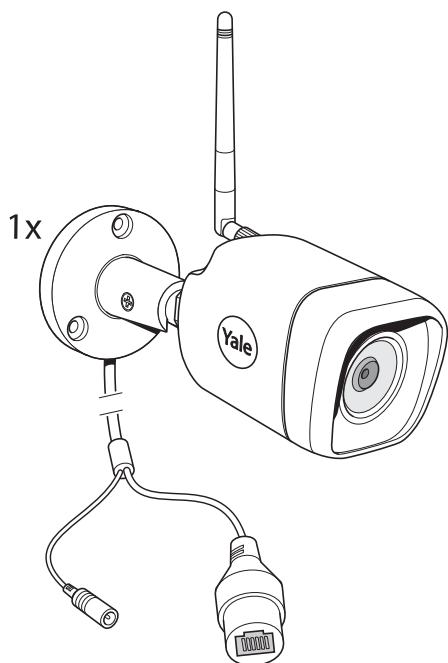

SV-DB4MX-B

Kamera Smart Home WiFi Outdoor Příručka

WiFi Kamera

An ASSA ABLOY Group brand

ASSA ABLOY

Chytrý způsob ochrany vašeho domova.

(CZ) Obsah balení

1x

(CZ) Nastavení

1

Stáhněte si aplikaci

2

Vložte kartu Micro SD

3 Vytvořte si účet

a

Yale smart Living