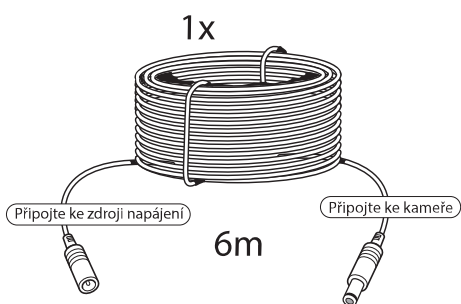

(CZ) Obsah balení