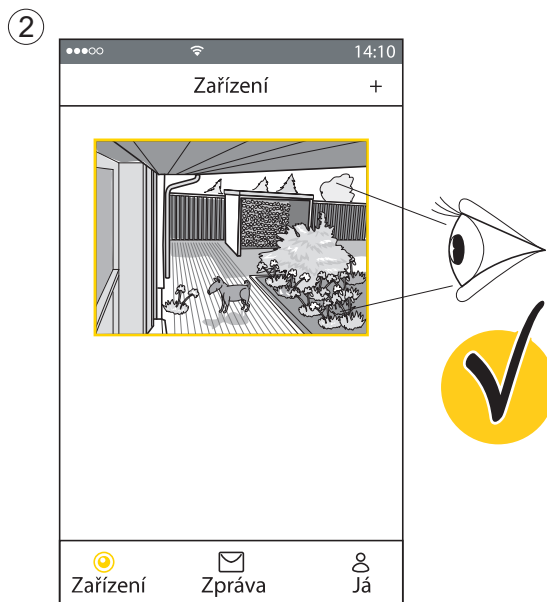

(CZ) Nastavení

1

Stáhněte si aplikaci

2

Vložte kartu Micro SD

3 Vytvořte si účet

a

Yale smart Living

Registrace e-mailu

Odeslat ověřovací kód na e-mail

b

Yale smart Living

Ověření e-mailu

Ověřovací kód

Další

c

Yale smart Living

Vytvořit heslo

4 Aplikace – nastavení kamery

www.yalelock.cz/smart-living

(CZ) Montáž

①

②

③