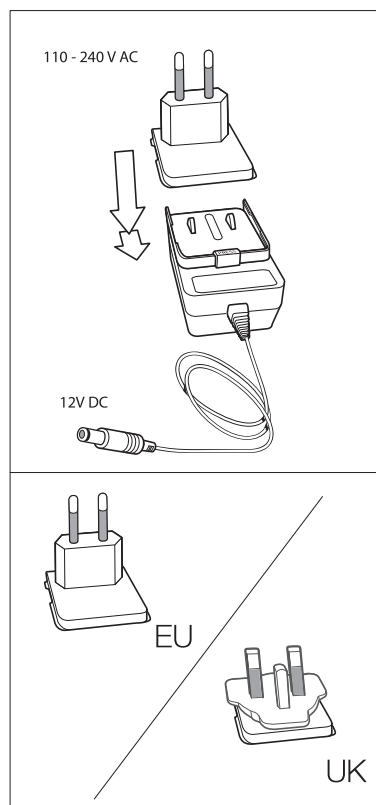

SV-DB4MX-B

Kamera Smart Home WiFi Outdoor Příručka

WiFi Kamera

An ASSA ABLOY Group brand

ASSA ABLOY

Chytrý způsob ochrany vašeho domova.

(CZ) Obsah balení

1x