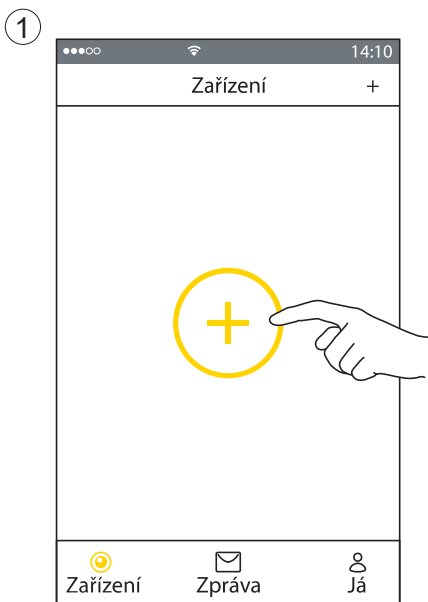

(CZ) Nastavení

1

Stáhněte si aplikaci

2

Vložte kartu Micro SD

3 Vytvořte si účet

a

Yale smart Living

Registrace e-mailu

Odeslat ověřovací kód na e-mail

b

Yale smart Living

Ověření e-mailu

Ověřovací kód

Další

c

Yale smart Living

Vytvořit heslo

4 Aplikace – nastavení kamery

www.yalelock.cz/smart-living

(CZ) Montáž

①

②

③