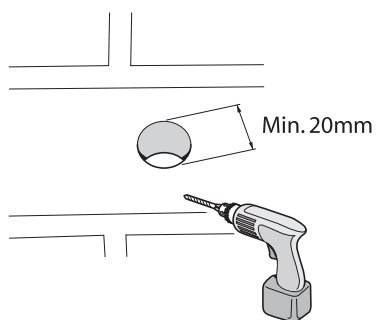

Yale smart Living

Vytvořit heslo

4 Aplikace – nastavení kamery

www.yalelock.cz/smart-living

(CZ) Montáž

①

②

③