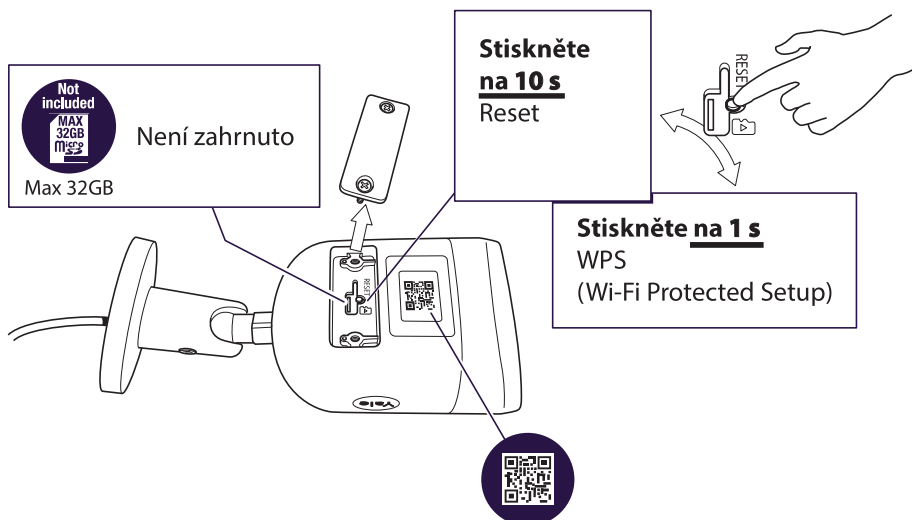

SV-DB4MX-B

Kamera Smart Home WiFi Outdoor Příručka

WiFi Kamera

An ASSA ABLOY Group brand

ASSA ABLOY

Chytrý způsob ochrany vašeho domova.

(CZ) Obsah balení

1x

(CZ) Nastavení

1

Stáhněte si aplikaci

2

Vložte kartu Micro SD

3 Vytvořte si účet

a

Yale smart Living