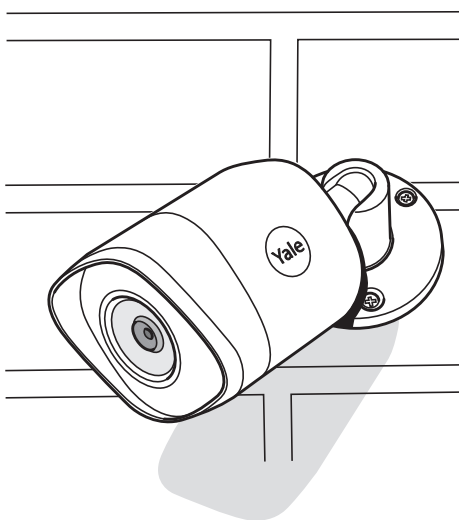

SV-ABFX-B

Kamera Smart Home CCTV

Příručka

CCTV Kamera

An ASSA ABLOY Group brand

ASSA ABLOY

Chytrý způsob ochrany vašeho domova.

(CZ) Obsah balení