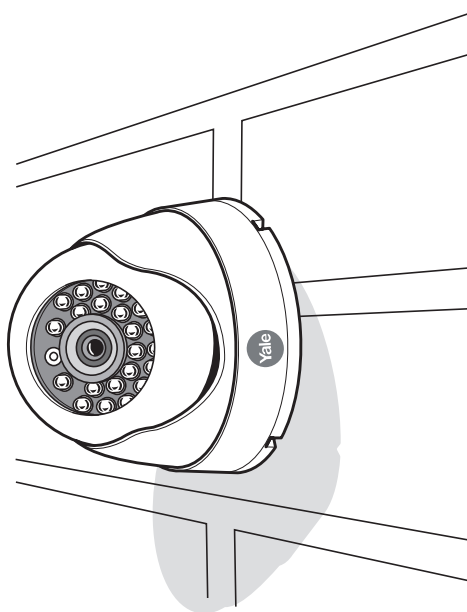

SV-2ADFX-W

# Kamera Smart Home CCTV Dome Příručka

CCTV Kamera

An ASSA ABLOY Group brand

ASSA ABLOY

Chytrý způsob ochrany vašeho domova.

(CZ) Obsah balení

DC 12V

Kabel DVR

18m

110 - 240 V AC

12V DC

EU

UK

(CZ) Nastavení

(CZ) Montáž