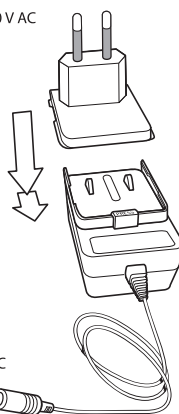

110 - 240 V AC