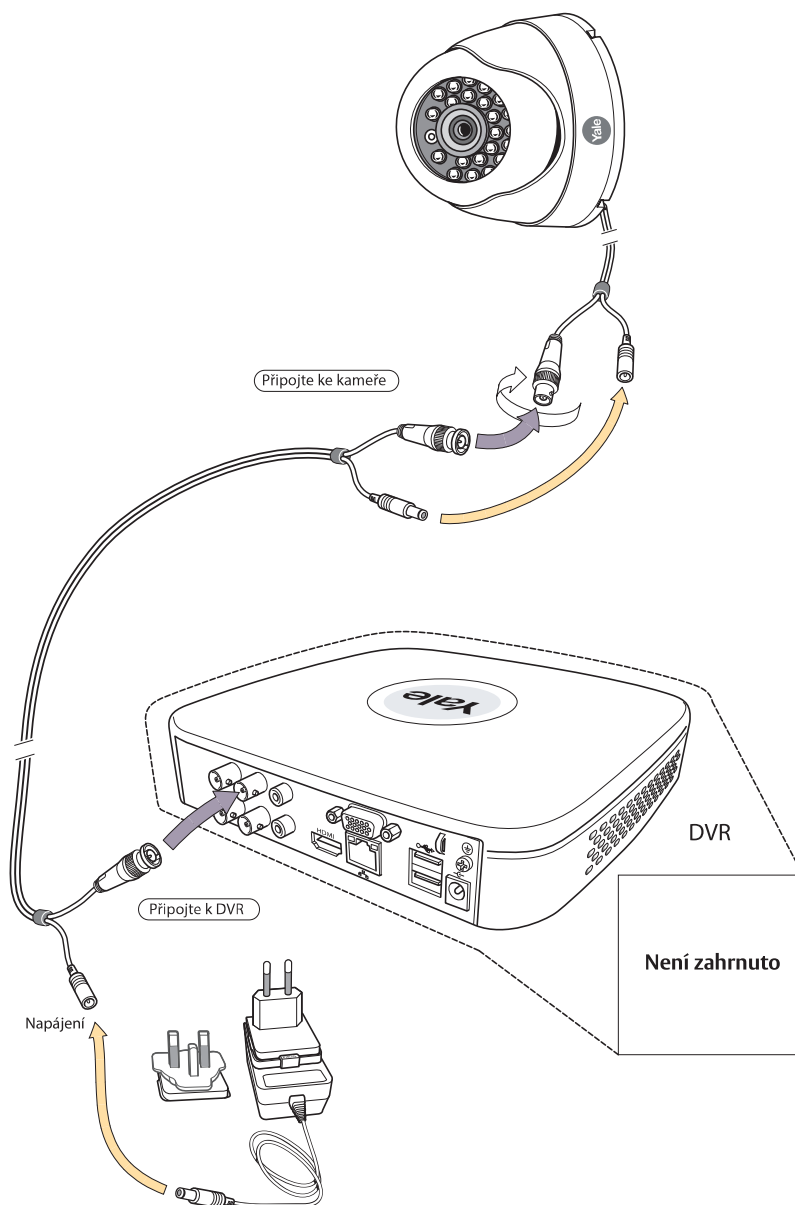

SV-2ADFX-W

# Kamera Smart Home CCTV Dome Příručka

CCTV Kamera

An ASSA ABLOY Group brand

ASSA ABLOY

Chytrý způsob ochrany vašeho domova.

(CZ) Obsah balení

DC 12V

Kabel DVR

18m

110 - 240 V AC

12V DC

EU

UK

(CZ) Nastavení

(CZ) Montáž