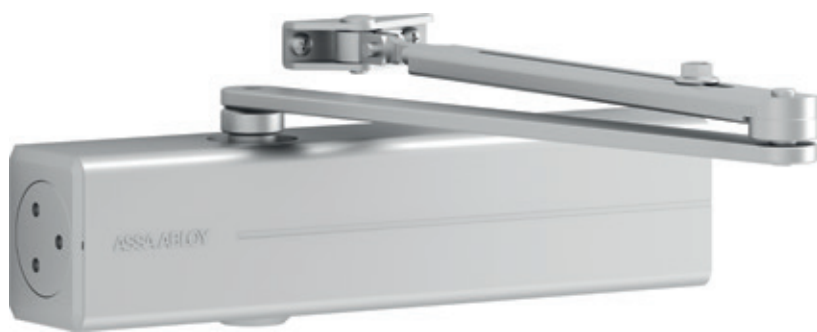

Dveřní zavírač DC300 New

Stříbrná

Bílá RAL 9016

Hnědá RAL 8014

Černá RAL 9005

Nerez

DC300 New

- Dveřní zavírač s hřebenovou technologií certifikován s lomeným ramínkem L190 a kluzným ramínkem G193 a G195
- Osvědčení o shodě s normou EN 1154
- Rozsah síly 3-6
- Pro požárně odolné a kouřotěsné dveře do šířky 1400 mm a váhy 120 kg
- Rozsah síly 1-3 s kluzným ramínkem
- Pro požárně odolné a kouřotěsné dveře do šířky 950 mm a váhy 60 kg
- Použití pro levé i pravé dveře
- Plynule nastavitelná rychlost zavírání, dovírání dveří a maximálního úhlu otevření (back-check) pomocí ventilů umístěných na čelní straně zavírače
- Plynule nastavitelná síla zavírání
- Úhel otevření do 180°
- Standardní barvy: stříbrná, bílá RAL 9016, hnědá RAL 8014 a černá RAL 9005

DC300 Tandem

- Dva propojené zavírače DC300 a montážní plech A121
- Osvědčení o shodě s normou EN 1154
- Rozsah sil > 7
- Pro požárně odolné a kouřotěsné dveře do šířky 1800 mm a váhy 180 kg

Příslušenství:

- Lomené ramínko L190
- Aretační ramínko L191 – vypínatelná aretace
- Aretační ramínko L192 – nevypínatelná aretace
- Kluzné ramínko G193 nebo G195
- Montážní plech A130 pro kl. ramínko G193 a G195
- Koncový doraz A153
- Aretační prvek A152
- Montážní plech A121 (pro DC300 Tandem)