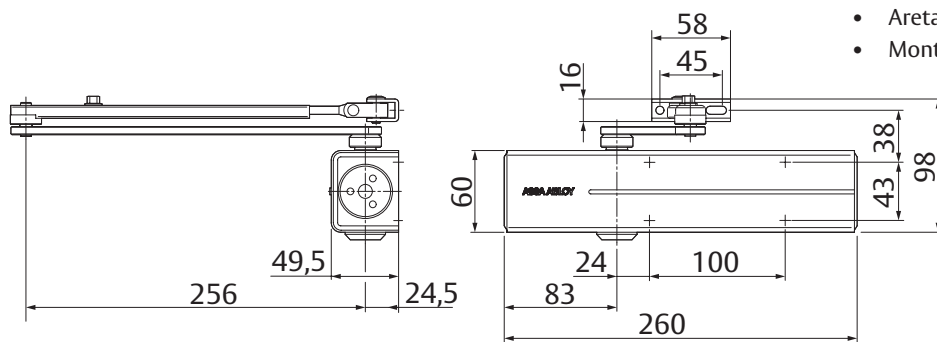

Příslušenství:

- Lomené ramínko L190
- Aretační ramínko L191 – vypínatelná aretace
- Aretační ramínko L192 – nevypínatelná aretace
- Kluzné ramínko G193 nebo G195
- Montážní plech A130 pro kl. ramínko G193 a G195
- Koncový doraz A153
- Aretační prvek A152
- Montážní plech A121 (pro DC300 Tandem)