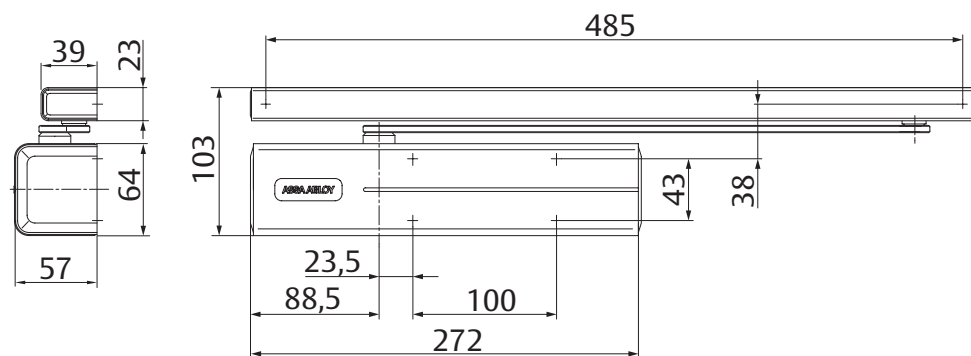

Popis	Objednací číslo
DC700NEW STR.EN3-6 BEZ RAM	AA001166
DC700NEW BILY EN3-6 BEZ RAM	AA001167
DC700NEW HNED.EN3-6 BEZ RAM	AA001168
DC700NEW CERN.EN3-6 BEZ RAM	AA001169
DC700NEW NRZ EN3-6 BEZ RAM	AA001170
G193 KLUZ.RAM. STAND.STRIBRNE	SP002921
G193 KLUZ.RAM. STAND.BILE	SP002922
G193 KLUZ.RAM. STAND.HNEDE	SP002923
G193 KLUZ.RAM. STAND.CERNE	SP002924
G195NEW KLUZ.RAM.STRIBR	AA001214
G195NEW KLUZ.RAM.BILE	AA001215
G195NEW KLUZ.RAM.HNEDE	AA001216
G195NEW KLUZ.RAM.CERNE	AA001217
G195NEW KLUZ.RAM NEREZ	AA001218

Popis	Objednací číslo
A120 MON.PL.-DC200/300/500/700	SP002945
A152 ARET.PRVEK-KL.RAMINKO	SP002865
A153 KONC.DORAZ-KL.RAMINKO	SP002866