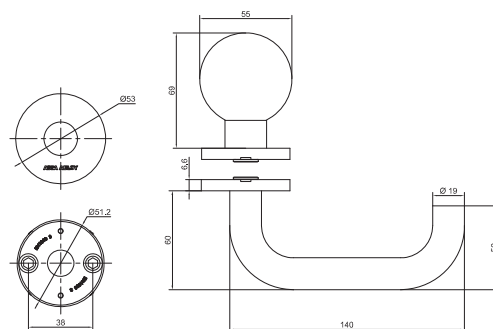

### POPIS VÝROBKU

- pár koule/klika s kulatou rozetou
- tvar kliky U,  $\varnothing$  19 mm, pevná koule  $\varnothing$  55 mm
- kovový mechanismus s vratnou pružinou
- skryté uchycení
- 8 mm nedělený čtyřhran, šrouby M4
- rozteč montážních otvorů 38 mm
- 200 000 cyklů
- dodáváno v páru koule/klika
- levé nebo pravé provedení
- pro tloušťku dveří 38 – 60 mm

### PŘÍSLUŠENSTVÍ

- kulaté spodní rozety série AHW550
- prodlužovací sada AHW131 pro dveře do tloušťky 65 – 80 mm

#### AHW500UK KOULE/KLIKA TVAR U

- klika hloubka 60 mm, šířka 140 mm
- koule hloubka 69 mm,  $\varnothing$  55 mm
- bez spodních rozet

#### AHW500LK KOULE/KLIKA TVAR L

- klika hloubka 60 mm, šířka 135 mm
- koule hloubka 69 mm,  $\varnothing$  55 mm
- bez spodních rozet