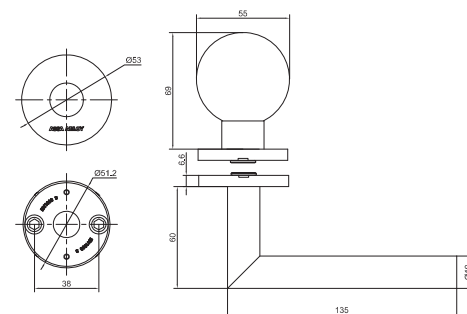

Popis

Popis	Objednací číslo
AHW500 KOULE/KLIKA/L/ LEVA NRZ PAR	AA000766
AHW500 KOULE/KLIKA/L/ PRAVA NRZ PAR	AA000767
AHW131 PRODLUZOVAČI SADA 65-80MM	AA000822

Dokumenty ke stažení po načtení QR kódu.