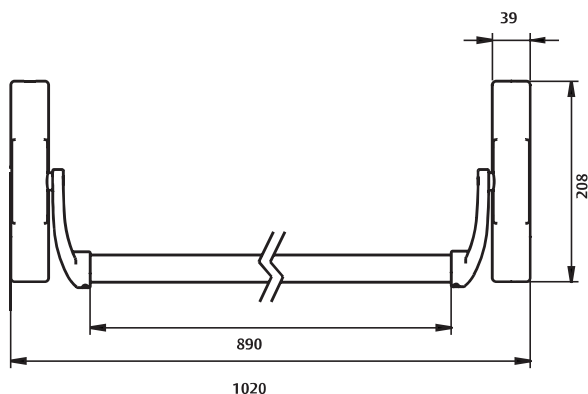

Paniková hrazda zadlabací UNIVERSAL 1970

CERTIFIKACE

Osvědčení o shodě
s normou EN1125

POPIS VÝROBKU

- tlačné zadlabací panikové kování: hrazda
- panikové kování pro zadlabací zámky s panikovou funkcí
- určeno pro jednokřídlé i dvoukřídlé dveře
- pravolevé provedení
- hliníkové madlo 900 mm může být zkráceno

VÝHODY

- moderní a kompaktní design
- jednotná sada doplňků použitelná pro všechny modely této řady

UNIVERSAL 1970/45

- mechanismus s delším krokem 45°
- použití pro panikové zámky ABLOY
- 9mm čtyřhran

PŘÍSLUŠENSTVÍ

- zadlabací zámky Nemef série 1769, 1901, 1921, 9670, AA N1100, N1112, N1102, N1114, N1420, N1620, N1614, N1920
- zadlabací zámky Abloy
- vnější štíty A510, A530, A540 (dle specifikace použitého zámku)
- cylindrická vložka
- rozvorové tyče 1932
- panikové zástrče 1935
- vrchní kalíšek 1937
- držák rozvor 1936
- podlahový kalíšek 1939

PROVEDENÍ VÝROBKU

- stříbrná (RAL9006)
- satín nikel (efekt nerez)
- nerez
- další barvy na požádání

Dokumenty ke stažení
po načtení QR kódu.

Popis

1970/45 UNIVERSAL STRIBRNA
1970/45 UNIVERSAL SATIN NIKL
1970/45 UNIVERSAL NEREZ

Objednací číslo

AA000939
AA001029
AA000911