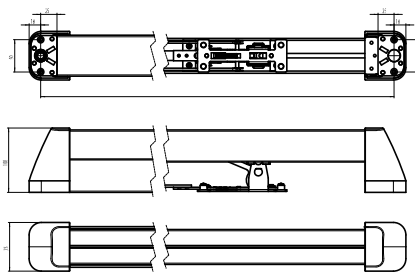

Paniková hrazda zadlabací

ASSA ABLOY N2100 a N2600

CERTIFIKACE

Osvědčení o shodě s normou EN1125

POPIS VÝROBKU

- dotykové zadlabací panikové kování: hrazda
- panikové kování pro zadlabací zámky Assa Abloy One System s panikovou funkcí
- testována na 1 000 000 cyklů
- určeno pro jednokřídlé i dvoukřídlé dveře
- pravolevé provedení
- různé délky pro dveře šířky 810 – 930 mm; 910 – 1030 mm; 1010 – 1130 mm
- 9 mm čtyřhran

VÝHODY

- moderní design
- nerezové provedení
- možnost použití rozetového kování (ze strany úniku)
- doporučeno na frekventované prostory

VARIANTY

N2100

- použití pro plné dveře s hlubokými zámky ASSA ABLOY One System
- s kulatou rozetou

N2600

- použití pro profilové dveře s úzkými zámky ASSA ABLOY One System
- s oválnou rozetou

PROVEDENÍ VÝROBKU

- nerez

PŘÍSLUŠENSTVÍ

- N1112 hluboký panikový zámek
- N1100 hluboký panikový zámek
- N1102 hluboký panikový zámek aktivní dvoukřídlé dveře
- N1114 hluboký panikový zámek aktivní dvoukřídlé dveře
- N1420 hluboký panikový zámek pasivní dvoukřídlé dveře
- N1602 úzký panikový zámek aktivní dvoukřídlé dveře
- N1614 úzký panikový zámek aktivní dvoukřídlé dveře
- N1620 úzký panikový zámek pasivní dvoukřídlé dveře
- N1420 hluboký panikový zámek dvoukřídlé dveře

Dokumenty ke stažení po načtení QR kódu.

Popis	Objednávací číslo
N2100 AA PED 1180MM KUL NEREZ	AA001048
N2600 AA PED 1180MM KUL NEREZ	AA001047