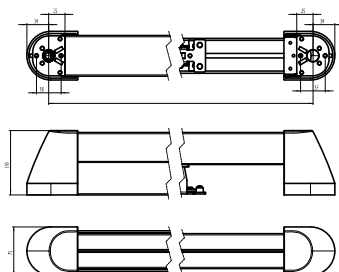

Paniková hrazda zadlabací

ASSA ABLOY N2100 a N2600

CERTIFIKACE

Osvědčení o shodě s normou EN1125

POPIS VÝROBKU

- dotykové zadlabací panikové kování: hrazda
- panikové kování pro zadlabací zámky Assa Abloy One System s panikovou funkcí
- testována na 1 000 000 cyklů
- určeno pro jednokřídlé i dvoukřídlé dveře
- pravolevé provedení
- různé délky pro dveře šířky 810 – 930 mm; 910 – 1030 mm; 1010 – 1130 mm
- 9 mm čtyřhran

VÝHODY

- moderní design
- nerezové provedení
- možnost použití rozetového kování (ze strany úniku)
- doporučeno na frekventované prostory

VARIANTY

N2100

- použití pro plné dveře s hlubokými zámky ASSA ABLOY One System
- s kulatou rozetou

N2600

- použití pro profilové dveře s úzkými zámky ASSA ABLOY One System
- s oválnou rozetou

PROVEDENÍ VÝROBKU

- nerez

PŘÍSLUŠENSTVÍ

- N1112 hluboký panikový zámek
- N1100 hluboký panikový zámek
- N1102 hluboký panikový zámek aktivní dvoukřídlé dveře
- N1114 hluboký panikový zámek aktivní dvoukřídlé dveře
- N1420 hluboký panikový zámek pasivní dvoukřídlé dveře
- N1602 úzký panikový zámek aktivní dvoukřídlé dveře
- N1614 úzký panikový zámek aktivní dvoukřídlé dveře
- N1620 úzký panikový zámek pasivní dvoukřídlé dveře
- N1420 hluboký panikový zámek dvoukřídlé dveře

Dokumenty ke stažení po načtení QR kódu.

Popis	Objednávací číslo
N2100 AA PED 1180MM KUL NEREZ	AA001048
N2600 AA PED 1180MM KUL NEREZ	AA001047