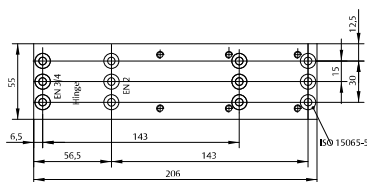

Příslušenství

PŘÍSLUŠENSTVÍ K DVEŘNÍM ZAVÍRAČŮM

Lomené ramínko L140

Lomené aretační ramínko L141

Kluzné ramínko G143

Vybraná objednáací čísla:

L140 ramínko - AA000398
L141 aretč.ramínko - AA000249
G143 kluzné ram. - AA000250
A161 plech - AA000201

Ostatní objednáací čísla na dotaz.

Montážní plech A161

Lomené ramínko L190

Lomené ramínko (nerozpojitelné) L197

Lomené aretační ramínko L191

Vybraná objednáací čísla:

L190 ramínko - SP002937
L197 ramínko - SP002860
L191 aretač.ramínko - SP002905
L198 prodl.ramínko - SP002861
G694 kluzné ram. - SP002910

Ostatní objednáací čísla na dotaz.

Lomené prodloužené ramínko L198