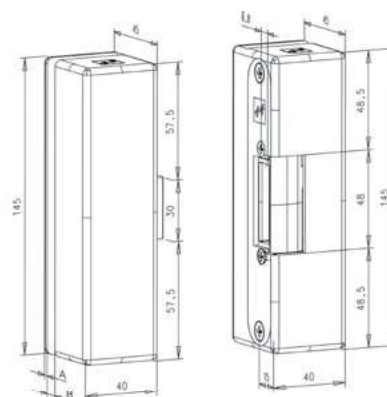

Použití

Speciální elektrické otvírače pro kontrolu průchodu na celoskleněných dvoukřídlejších dveřích. Patentově chráněná konstrukce zavírače umožňuje zajištění skleněné desky v rozsahu 9–15 mm.

Výhody

- Speciální el. otvírač pro celoskleněné dvoukřídle dveře
- Univerzální pro levé i pravé dveře
- V balení speciální lepidlo pro uchycení na sklo
- Hliníková konstrukce uchycení el. otvírače
- Velmi tichý chod

Popis funkce

9314VGL a 9314URVGL

Je v poloze ODBLOKOVÁNO jen po dobu trvání napětového impulsu. Mimo tuto dobu jsou dveře BLOKOVÁNY.

Verze 9314URVGL – el. otvírač je navíc vybaven mikrospínačem se svorkovnicí, který plně nahradí přídavné kontakty, instalované na dveřích. Možný monitoring zavřených dveří.

Při objednávce nutné specifikovat tloušťku skla dveří!

9334VGL a 9334URVGL

S opačnou funkcí otevření: Reverzní el. otvírač je při zapnutí el. napětí BLOKOVÁN – zajištěn. Při přerušení el. napětí je el. otvírač ODBLOKOVÁN – odjištěn. El. otvírač je v poloze ODBLOKOVÁNO jen po dobu přerušení napětového impulsu pomocí příslušného tlačítka ovládacího zařízení nebo při výpadku el. proudu. Mimo tuto dobu jsou dveře uzavřeny.

Verze 9334URVGL – el. otvírač je navíc vybaven mikrospínačem se svorkovnicí, který plně nahradí přídavné kontakty, instalované na dveřích. Možný monitoring zavřených dveří.

Při objednávce nutné specifikovat tloušťku skla dveří!

		Tloušťka skla v mm						
		8	9	10	11	12	13	15
Variabilní dle typu	A	5	4,5	4	3,5	3	2,5	2
	B	8,1	9,1	10,1	11,1	12,1	13,1	15,1

Technické údaje

Odolnost proti vylomení	660 kg
Variety cívek	Q31-12V nebo 24V DC/AC D11-6-12V AC/DC F11- 24V AC/DC E31 - 12eV F31- 24eV
Provoz na AC	max. 3 sec
Rozsah pracovních teplot	-15°C až +40°C
Obsah balení	el. otvírač, ALU konzole, lepidlo

Vybraná objednávací čísla

9314 a 9314URVGL

Výrobek	Objednávací číslo
El. otvírač 9314URVGL-12 Q31	EL002175
El. otvírač 9334RRVGL10 E91	EL000306
El. otvírač 9334VGL10 E91	EL000386
El. otvírač 9334VGL10 F91	EL001695
El. otvírač 9334VGL12 E91	EL001810