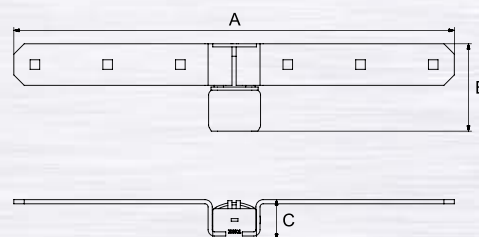

214305

UZ 210

51602

UZ 230

214405

UZ 220

- > překonání zámku mechanickým způsobem znesnadněno speciální konstrukcí závory
- > uzamykatelné závory mají ramena z ocelového plechu tloušťky 4 mm, odolávají přeřezání, odvrtání a páčení, závora je lakována barvou vysoké odolnosti
- > uzamykatelné závory jsou dodávány s visacím zámek Record 113/50, který má motýlkový mechanismus 100% odolný proti bumpingu, vyhmatání a odvrtání a zaručuje spolehlivost v extrémních klimatických podmínkách
- > bezpečnostní závora má těleso z ocelového výlisku, **povrchově cementovaného a kaleného plechu** tloušťky 6 mm, lakovaná práškovým lakem
- > bezpečnostní závora je proti vytržení zajištěna ocelovými protiplechy
- > baleno s vratovými šrouby

**51802**  
UZ 240

**53003**  
BZ 200 P

**53103**  
BZ 200 L

	UZ 210	UZ 220	UZ 230	UZ 240	BZ 200 L/P
Typ dveří	dvoukřídle	dvoukřídle	jednoukřídle	dvoukřídle	dvoukřídle
Rozměry a x b x c	425 x 85 x 25	445 x 90 x 45	125 x 90 x 85	200 x 65 x 50	100 x 80 x 56
Korozivzdornost	9 krát více než předepisuje norma	9 krát více než předepisuje norma	9 krát více než předepisuje norma	9 krát více než předepisuje norma	5 krát více než předepisuje norma
Počet klíčů	3	3	3	3	
Balení ks/hromadné	krabice/krabice	krabice/krabice	krabice/krabice	krabice/krabice	krabice/krabice
Počet v hromadném balení	6	6	6	6	1
Hmotnost hromadného balení kg	8,00	9,80	9,30	8,30	1,20