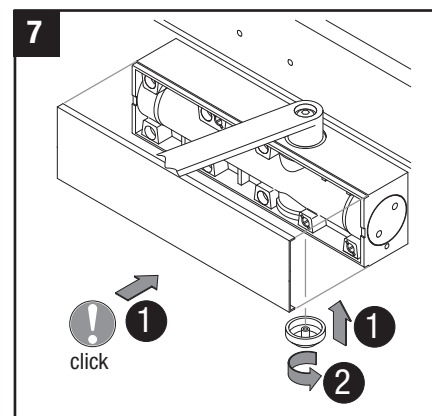

ASSA ABLOY Opening Solutions CZ s.r.o.
Boudníkova 2506/1, 180 00 Praha 8
Česká republika
Tel.: +420 226 806 200
Fax: +420 226 806 201
info@assaabloy.cz
www.assaabloyopeningsolutions.cz | www.fab.cz

FAB
ASSA ABLOY