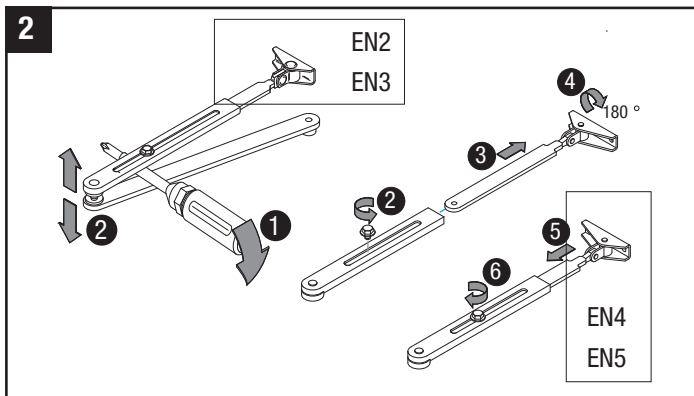

ASSA ABLOY Opening Solutions CZ s.r.o.
Boudníkova 2506/1, 180 00 Praha 8
Česká republika
Tel.: +420 226 806 200
Fax: +420 226 806 201
info@assaabloy.cz
www.assaabloyopeningsolutions.cz | www.fab.cz

FAB
ASSA ABLOY