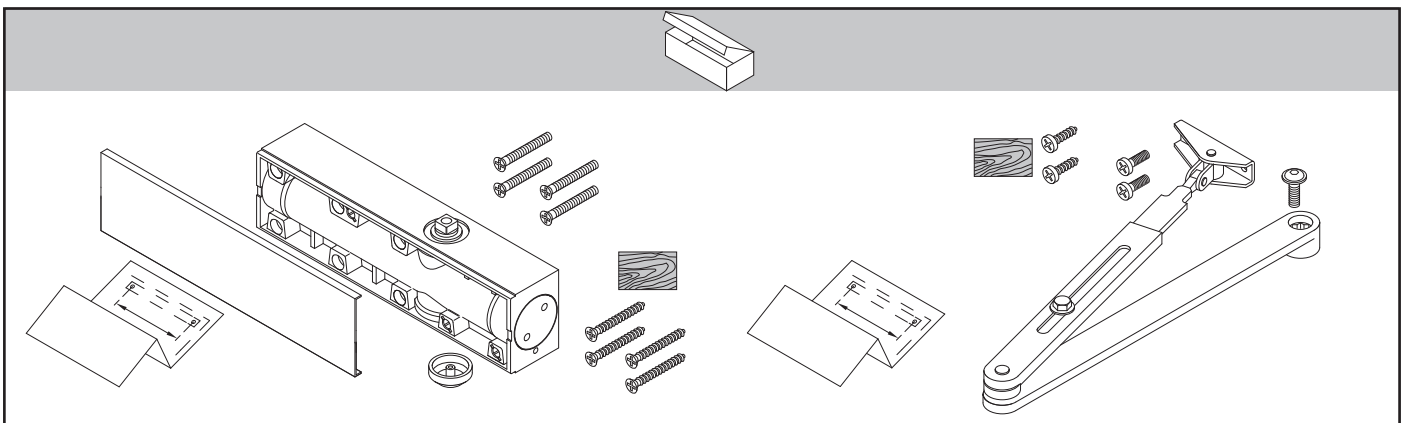

SMART Plus

FAB

ASSA ABLOY

Montážní návod

#0129DCD

B	
EN2	≤ 850mm
EN3	≤ 950mm
EN4	≤ 1100mm
EN5	≤ 1250mm

max. 180°   max. 125°

EN2   EN5
EN3
EN4

CE 2812	Abloy Oy PO Box 108 80101 Joensuu, Finland	21		
	FAB Smart Plus	EN 1154:1996/A1:2002/AC:2006 2812-CPR-AD5499	4 8 2/3/4	1 1 3
Dangerous substances: None			3 8 5	1 1 3