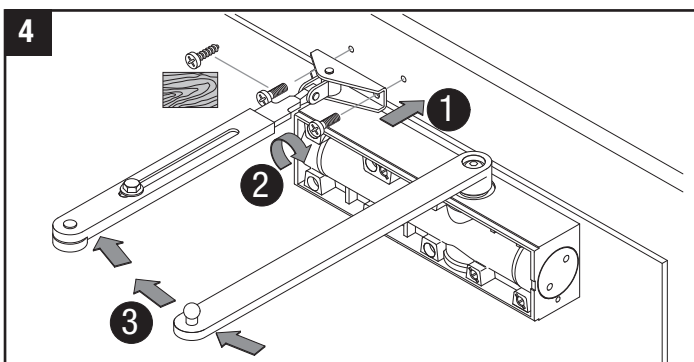

ASSA ABLOY Opening Solutions CZ s.r.o.
Boudníkova 2506/1, 180 00 Praha 8
Česká republika
Tel.: +420 226 806 200
Fax: +420 226 806 201
info@assaabloy.cz
www.assaabloyopeningsolutions.cz | www.fab.cz

FAB
ASSA ABLOY