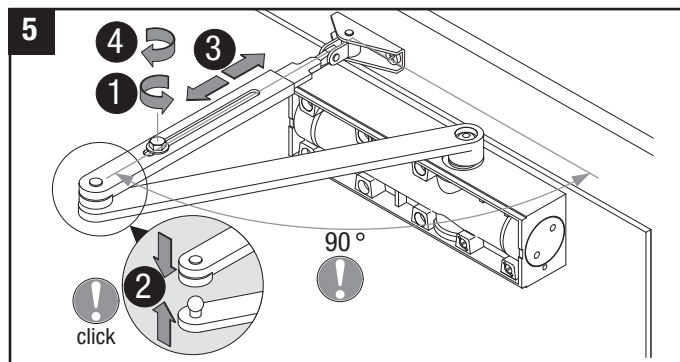

ASSA ABLOY Opening Solutions CZ s.r.o.
Boudníkova 2506/1, 180 00 Praha 8
Česká republika
Tel.: +420 226 806 200
Fax: +420 226 806 201
info@assaabloy.cz
www.assaabloyopeningsolutions.cz | www.fab.cz

FAB
ASSA ABLOY