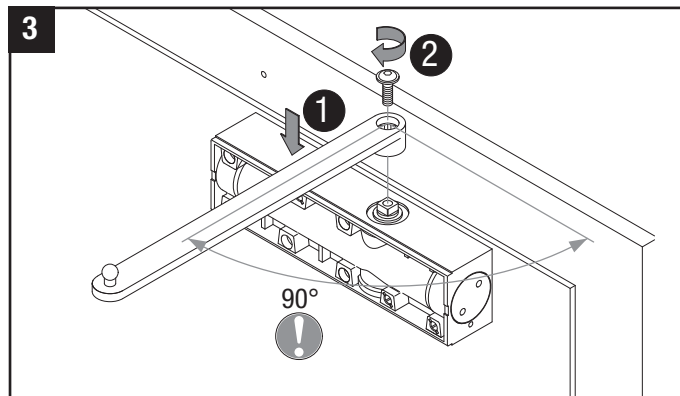

ASSA ABLOY Opening Solutions CZ s.r.o.
Boudníkova 2506/1, 180 00 Praha 8
Česká republika
Tel.: +420 226 806 200
Fax: +420 226 806 201
info@assaabloy.cz
www.assaabloyopeningsolutions.cz | www.fab.cz

FAB
ASSA ABLOY