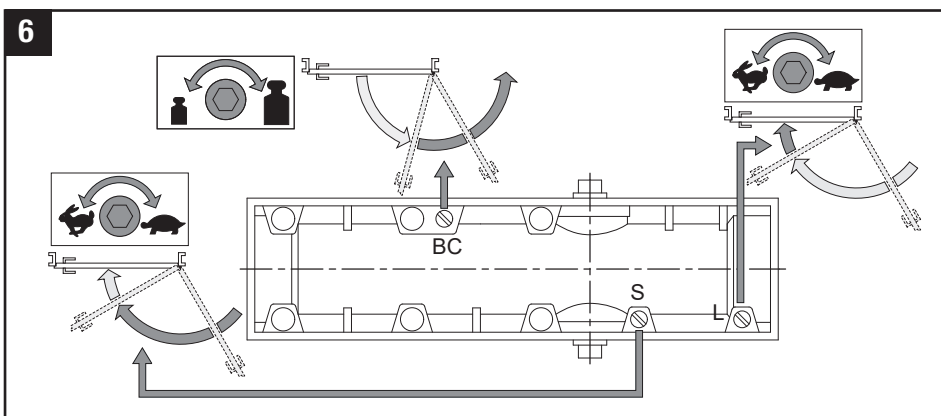

ASSA ABLOY Opening Solutions CZ s.r.o.
Boudníkova 2506/1, 180 00 Praha 8
Česká republika
Tel.: +420 226 806 200
Fax: +420 226 806 201
info@assaabloy.cz
www.assaabloyopeningsolutions.cz | www.fab.cz

FAB
ASSA ABLOY