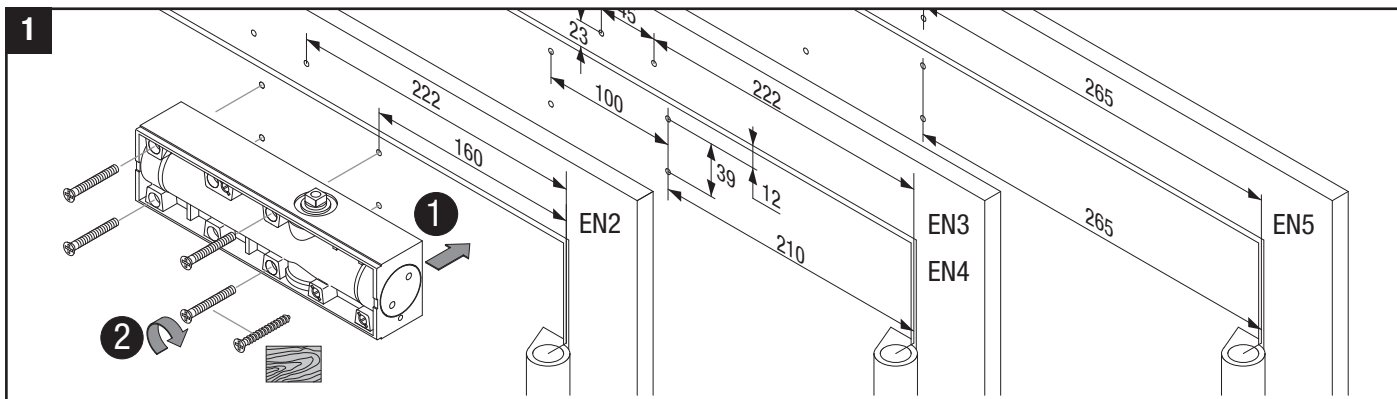

ASSA ABLOY Opening Solutions CZ s.r.o.
Boudníkova 2506/1, 180 00 Praha 8
Česká republika
Tel.: +420 226 806 200
Fax: +420 226 806 201
info@assaabloy.cz
www.assaabloyopeningsolutions.cz | www.fab.cz

FAB
ASSA ABLOY