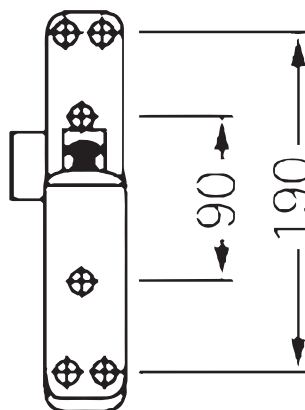

Panikové kování EUROPAD 8989

CERTIFIKACE

Osvědčení o shodě
s normou EN 179

POPIS VÝROBKU

- tlačné povrchové panikové kování:
dotyková deska
- uzamčení v 1bodě
- pro dřevěné, kovové nebo hliníkové dveře
- kovová střílka

- stříbrná
- černá
- bílá

PŘÍSLUŠENSTVÍ:

- EN3000 vnější štít klika s otvorem pro cyl.vložku
- EN3100 vnější štít klika bez otvoru pro cyl.vložku
- EN3300 vnější štít koule otočná
- EN3600 vnější štít koule pevná
- PR2E00 vnější štít otočná klika
(pro frekventované prostory)
- EN2900P slepý štít
- jednostranná cylindrická půl vložka 29x10 mm

Popis	Objednací číslo
898901-04-0A PAN.KOVANI-STIBR	286312001001710
898901-05-0A PAN.KOVANI-CERNE	286312001001720
898901-06-0A PAN.KOVANI-BILE	286312001001730