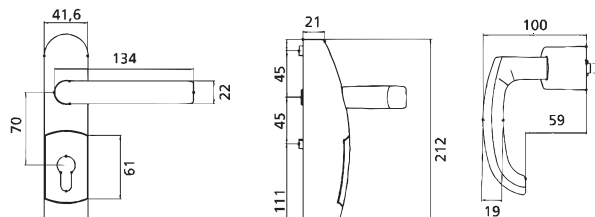

Dokumenty ke stažení po načtení QR kódu.

Popis	Objednáací číslo
EN3000-51-0A STIT PAN.K.-STRIB	286314000015450
EN3000-52-0A STIT PAN.K.-CERNY	286314000015460
EN3000-53-0A STIT PAN.K.-BILY	286314000015470
EN3000-17-0A STIT PAN.K.-NEREZ	286314000015580
EN3100-51-0A STIT PAN.K.-STRIB	286314000015640
EN3100-53-0A STIT PAN.K.-BILY	286314000015660
EN3100-05-0A STIT PAN.K. NEREZ	286314000015870
EN3300-11-0A STIT PAN.K.-STRIB	286314000015480
EN3300-05-0A STIT PAN.K.-CERNY	286314000015490
EN3300-13-0A STIT PAN.K.-BILY	286314000015600

Popis	Objednáací číslo
EN3300-15-0A STIT PAN.K.-NEREZ	SP002373
EN3600-06-0A HR.MADLO-STRIBRNE	SP002247
EN3600-07-0A HR.MADLO-CERNE	SP002248
EN3600-08-0A HR.MADLO-BILE	SP002249
EN3600-09-0A STIT MADLO NEREZ	SP002560
PR2E00-28-0A OTOCNA KLIKA STRI	286314000013320
PR2E00-29-0A OTOCNA KLIKA CERN	286314000013330
PR2E00-30-0A OTOCNA KLIKA BILA	286314000013340
EN2900-01-0A STIT PAN.K.-STRIB	286314000011110
EN2900-03-0A STIT PAN.K.-BILY	286314000011130