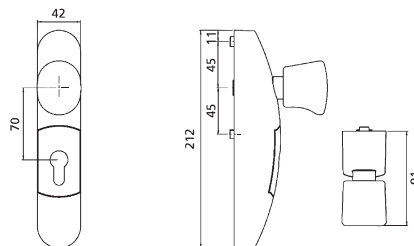

Vnější štíty FAB

POPIS VÝROBKU

- vnější štít pro povrchové panikové kování řady FAB89 a Europad 8989
- použití pro dveře o šířce 30–70 mm
- zamknutí: vnější štít se zamyká klíčem. Klika je volná do 45° bez otevření dveří.
- funkce proti vandalismu: pokud je vynaložena abnormální síla nebo pokud je použito hrubé násilí na kliku (> 45 Nm), kliku proklouzne. Tato funkce zamezí otevření dveří i když vnější štít vypadá již nefunkčně.
- obnovení chodu vnějšího štítu: pro vrácení do funkčního stavu vraťte kliku do správné polohy, po odemčení je možné standardní otevření dveří

- EN3000 vnější štít klika s otvorem pro cyl.vložku
- EN3100 vnější štít klika bez otvoru pro cyl.vložku
- EN3300 vnější štít koule otočná
- EN3600 vnější štít koule pevná
- PR2E00 vnější štít otočná klika (pro frekventované prostory)
- EN2900 slepý štít

PŘÍSLUŠENSTVÍ

- jednostranná cylindrická půl vložka FAB 29 x 10 mm

PROVEDENÍ VÝROBKU

- stříbrná
- černá
- bílá
- nerez

Dokumenty ke stažení po načtení QR kódu.

Popis	Objednáací číslo
EN3000-51-0A STIT PAN.K.-STRIB	286314000015450
EN3000-52-0A STIT PAN.K.-CERNY	286314000015460
EN3000-53-0A STIT PAN.K.-BILY	286314000015470
EN3000-17-0A STIT PAN.K.-NEREZ	286314000015580
EN3100-51-0A STIT PAN.K.-STRIB	286314000015640
EN3100-53-0A STIT PAN.K.-BILY	286314000015660
EN3100-05-0A STIT PAN.K. NEREZ	286314000015870
EN3300-11-0A STIT PAN.K.-STRIB	286314000015480
EN3300-05-0A STIT PAN.K.-CERNY	286314000015490
EN3300-13-0A STIT PAN.K.-BILY	286314000015600