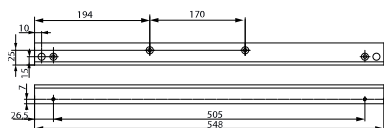

**A116 montážní plech L boční
(G460-464)**