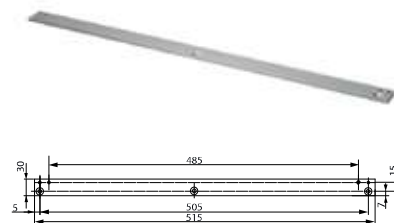

Příslušenství

PŘÍSLUŠENSTVÍ K DVEŘNÍM ZAVÍRAČŮM

G120 ramínko s hákem

**A101 dveřní unašeč
(montáž na stranu pantů)**

**A102 dveřní unašeč
(montáž na stranu proti pantům)**

A113 prodlužovač set pro G461-464

A114 aretace pro G461

A115 montážní plech (G460-464)

**A116 montážní plech L boční
(G460-464)**

**A117 montážní plech L středový
(G461-464)**

**A172 nerez kryt pro DC200
A173 nerez kryt pro DC300**

**A165 mont.plech pro skleněné
dveře (DC300)**

**A166 mont.plech pro skleněné
dveře (DC500/700)**

Vybraná objednávací čísla:

- G120 hák - SP002888
- A101 unašeč - AA000180
- A113 prodloužení - AA000673
- A114 aretace - AA000382
- A115 plech - SP002845
- A116 plech - SP002844
- A117 plech - SP002845
- A172 kryt - AA000266
- A173 kryt - AA000265
- A165 plech - AA000407