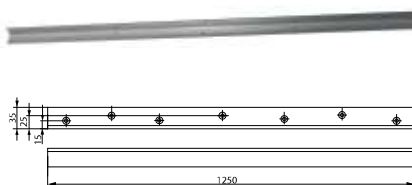

A114 aretace pro G461

A115 montážní plech (G460-464)

**A116 montážní plech L boční
(G460-464)**

**A117 montážní plech L středový
(G461-464)**

**A172 nerez kryt pro DC200
A173 nerez kryt pro DC300**

**A165 mont.plech pro skleněné
dveře (DC300)**

**A166 mont.plech pro skleněné
dveře (DC500/700)**

Vybraná objednávací čísla:

- G120 hák - SP002888
- A101 unašeč - AA000180
- A113 prodloužení - AA000673
- A114 aretace - AA000382
- A115 plech - SP002845
- A116 plech - SP002844
- A117 plech - SP002845
- A172 kryt - AA000266
- A173 kryt - AA000265
- A165 plech - AA000407