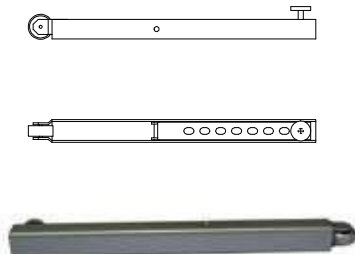

Příslušenství

PŘÍSLUŠENSTVÍ K DVEŘNÍM ZAVÍRAČŮM

G120 ramínko s hákem

**A101 dveřní unašeč
(montáž na stranu pantů)**

**A102 dveřní unašeč
(montáž na stranu proti pantům)**

A113 prodlužovač set pro G461-464

A114 aretace pro G461

A115 montážní plech (G460-464)

**A116 montážní plech L boční
(G460-464)**

**A117 montážní plech L středový
(G461-464)**

**A172 nerez kryt pro DC200
A173 nerez kryt pro DC300**

**A165 mont.plech pro skleněné
dveře (DC300)**

**A166 mont.plech pro skleněné
dveře (DC500/700)**

Vybraná objednávací čísla:

- G120 hák - SP002888
- A101 unašeč - AA000180
- A113 prodloužení - AA000673
- A114 aretace - AA000382
- A115 plech - SP002845
- A116 plech - SP002844
- A117 plech - SP002845
- A172 kryt - AA000266
- A173 kryt - AA000265
- A165 plech - AA000407