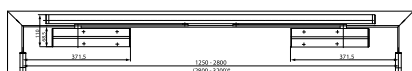

Příslušenství

PŘÍSLUŠENSTVÍ K DVEŘNÍM ZAVÍRAČŮM

G120 ramínko s hákem

**A101 dveřní unašeč
(montáž na stranu pantů)**

**A102 dveřní unašeč
(montáž na stranu proti pantům)**

A113 prodlužovač set pro G461-464