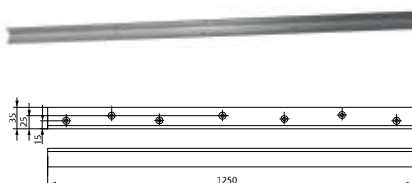

A114 aretace pro G461

A115 montážní plech (G460-464)

**A116 montážní plech L boční
(G460-464)**

**A117 montážní plech L středový
(G461-464)**

**A172 nerez kryt pro DC200
A173 nerez kryt pro DC300**

**A165 mont.plech pro skleněné
dveře (DC300)**