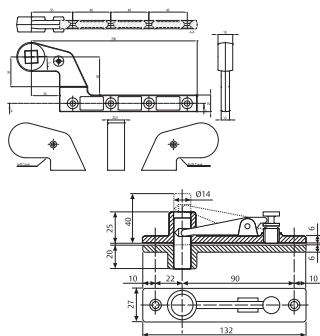

G892 ramínko - SP002915
 G893 ramínko - SP002909
 A156 aretace - AA000318
 A157 doraz - AA000317

AC612 těsnící hmota pro podlahové dveřní zavírače

Vřeteno IT pro podlahové zavírače

Kryty pro podlahové zavírače

Ramínka a horní čepy pro podlahové zavírače

A176 montážní šablona

Vybraná objednáčí čísla:

AC612 hmota - AA000392
 A176 šablona - AA000396