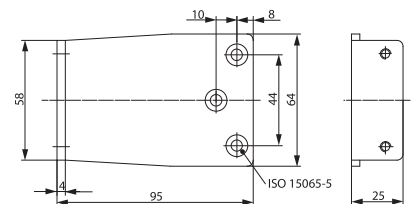

**Montážní plech – lomenné
ramínko
A154**