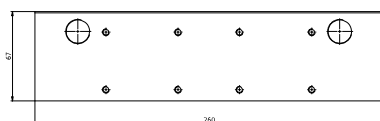

A114 aretace pro G461

A115 montážní plech (G460-464)

**A116 montážní plech L boční
(G460-464)**

**A117 montážní plech L středový
(G461-464)**

**A172 nerez kryt pro DC200
A173 nerez kryt pro DC300**

**A165 mont.plech pro skleněné
dveře (DC300)**