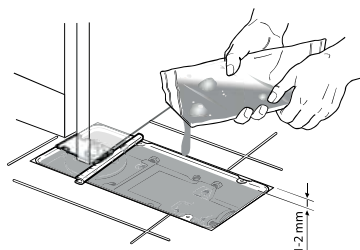

Příslušenství

PŘÍSLUŠENSTVÍ K DVEŘNÍM ZAVÍRAČŮM

G892 ramínko úzké (DC840/860)

G893 ramínko (DC840/860)

A156 aretace pro G892

A157 koncový doraz pro G892

A162 mont.plechy pro DC840/860

Vybraná objednáčí čísla:

G892 ramínko - SP002915
G893 ramínko - SP002909
A156 aretace - AA000318
A157 doraz - AA000317

AC612 těsnící hmota pro podlahové dveřní zavírače

Vřeteno IT pro podlahové zavírače