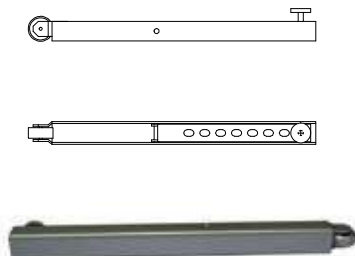

**A101 dveřní unašeč
(montáž na stranu pantů)**

**A102 dveřní unašeč
(montáž na stranu proti pantům)**

A113 prodlužovači set pro G461-464

A114 aretace pro G461