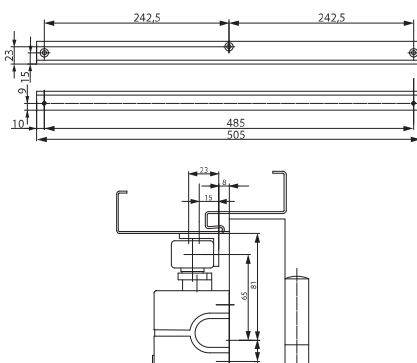

**Montážní plech L – kluzné ramínko
A104**