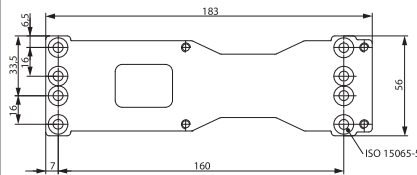

**Montážní plech
A120**