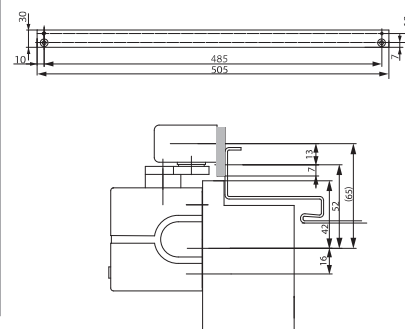

Vybraná objednávací čísla:

- G193 kluzné ram. - SP002921
- G195 kluzné ram. - SP002917
- A152 aretace - SP002865
- A153 doraz - SP002866
- A120 plech - SP002945
- A121 plech tandem - SP002946
- A126 plech - SP002863
- A123 plech L - SP002948
- A154 paral. plech - SP002953
- A104 plech - SP002941
- A130 plech - SP002949