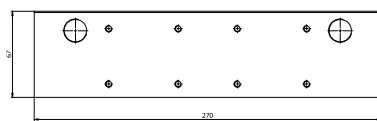

**A166 mont.plech pro skleněné
dveře (DC500/700)**

Vybraná objednávací čísla:

- G120 hák - SP002888
- A101 unašeč - AA000180
- A113 prodloužení - AA000673
- A114 aretace - AA000382
- A115 plech - SP002845
- A116 plech - SP002844
- A117 plech - SP002845
- A172 kryt - AA000266
- A173 kryt - AA000265
- A165 plech - AA000407