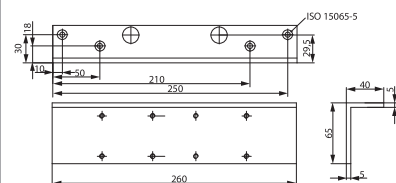

**Montážní plech L
A123**