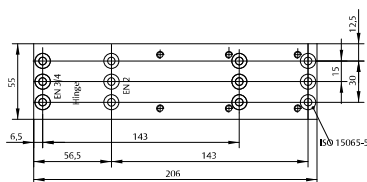

Ostatní objednáací čísla na dotaz.

Montážní plech A161

Lomené ramínko L190

Lomené ramínko (nerozpojitelné) L197

Lomené aretační ramínko L191

Vybraná objednáací čísla:

L190 ramínko - SP002937
L197 ramínko - SP002860
L191 aretač.ramínko - SP002905
L198 prodl.ramínko - SP002861
G694 kluzné ram. - SP002910