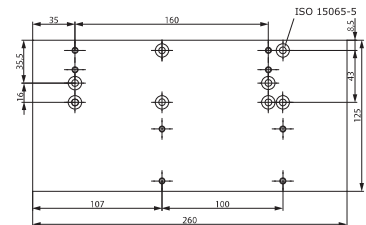

**Montážní plech (Tandem)
A121**