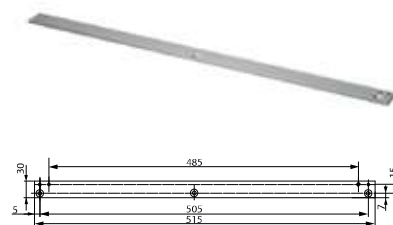

A115 montážní plech (G460-464)