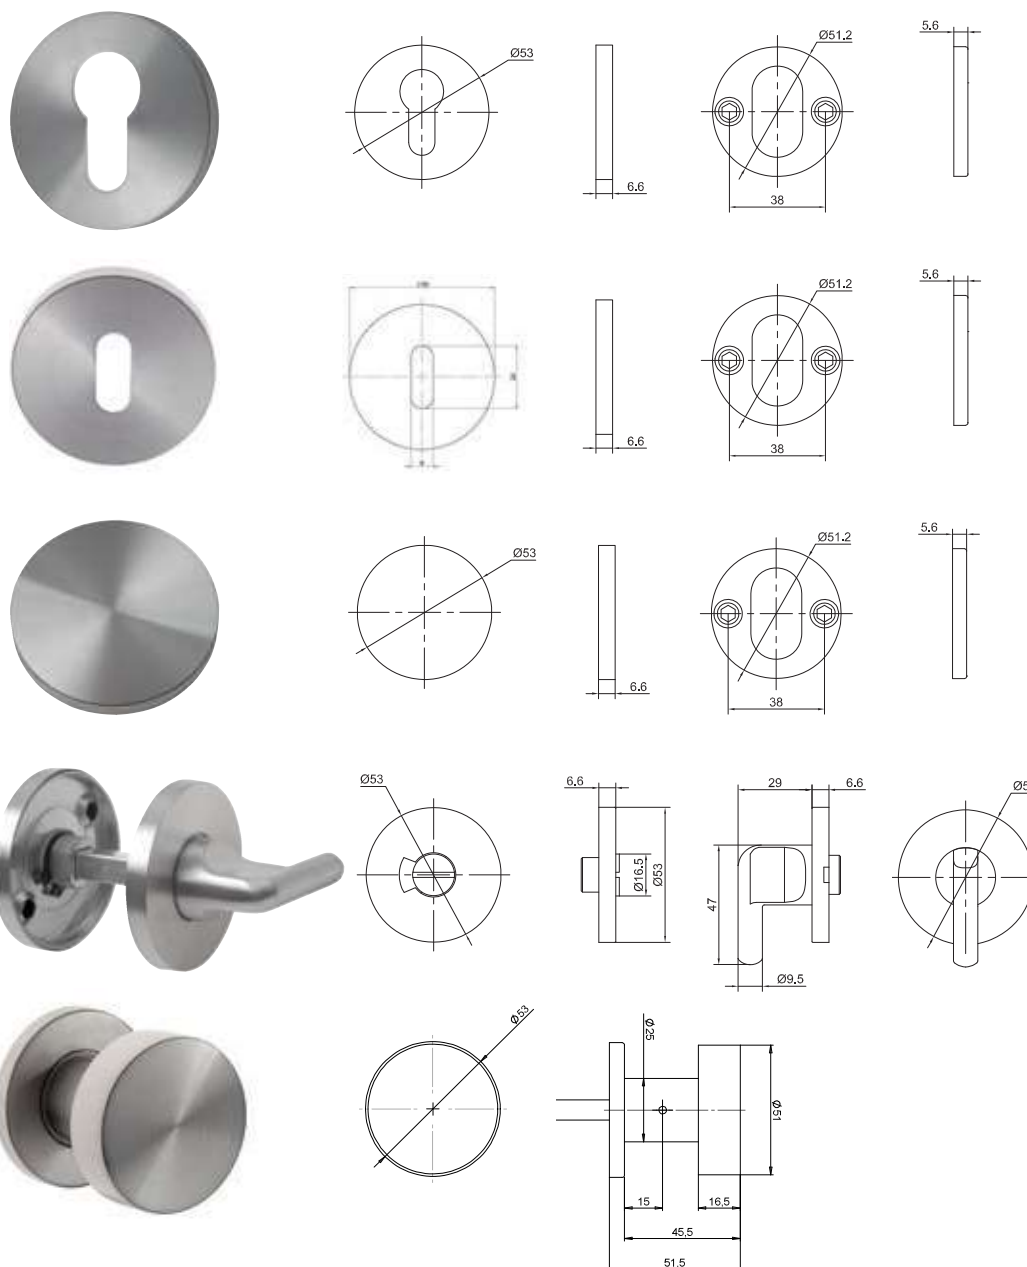

Rozetové kování AHW500 koule a AHW550 spodní rozety kulaté

CERTIFIKACE

Osvědčení o shodě s normou EN 1906

POPIS VÝROBKU

- set kulatých spodních rozet
- skryté uchycení
- možnost volby z rozet:
 - otvor pro cylindrickou vložku
 - otvor pro obyčejný klíč
 - slepá rozeta
 - WC klička
- pro tloušťku dveří 38 – 60mm

VARIANTY

AHW550

- hloubka 6,6 mm, \varnothing 53 mm

AHW550WC

- nedělený čtyřhran 6 mm
- barevná indikace otevřeno/zavřeno

AHW500

- samostatná koule plochá

PROVEDENÍ VÝROBKU

- nerezová ocel AISI304

POUŽITÍ

- interiérové hluboké zámky

PŘÍSLUŠENSTVÍ

- rozetové kování klika/klika AHW500
- rozetové kování koule/klika AHW500

Popis	Objednací číslo
AHW550 ROZ.OTV.CYL.VLOZKA NRZ PAR	AA000768
AHW550 ROZ.OTV.KLIC NRZ PAR	SP001801
AHW550 ROZ.SLEPA NRZ PAR	AA000769
AHW550 ROZ.WC KLICKA 6 NRZ PAR	AA000770
AHW500 KOULE PLOCHÁ ROZ. NRZ, KS	AA000246