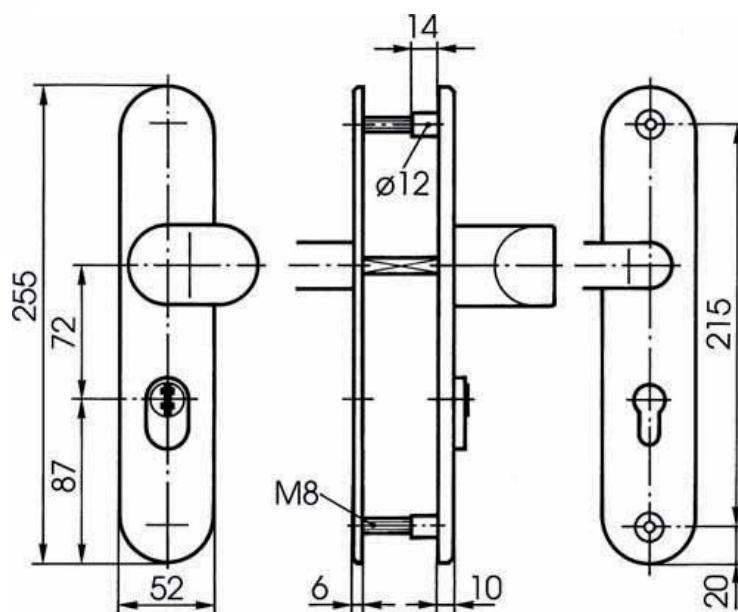

Bezpečnostní kování FAB S408

POPIS VÝROBKU

- bezpečnostní kování klika/koule
- bezpečnostní třída 3
- pro tloušťku dveří 40 – 60 mm
- bezpečnostní krytka proti vytržení cylindrické vložky

TECHNICKÉ PARAMETRY

- výška 255 mm; šířka 52 mm
- dodáváno v rozteči 72 a 90 mm
- nedělený čtyřhran 8 mm

PROVEDENÍ VÝROBKU

- broušený nikel
- kliky a madlo eloxovaný hliník

POUŽITÍ

- FAB zámky

Popis

S408/72 BEZP.KOVANI KLIKA-MADL

Objednáací číslo

286314000015510