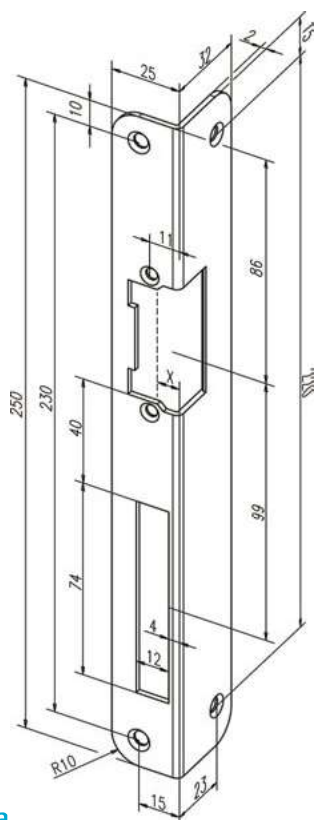

Objednací čísla

Výrobek	Objednací číslo
Čelní plech - 02140-01/pozink	EL000408
Čelní plech - 02135-01/nerez	EL000407

Objednací čísla

Výrobek	Objednací číslo
Čelní plech -10640-01/pozink	EL000449
Čelní plech -10635-01/nerez	EL001066

Objednací čísla

Výrobek	Objednací číslo
Čelní plech -32440-04/pozink/L	EL000475
Čelní plech -32440-05/pozink/P	EL000476

Kompletní přehled montážních lišt effeff získáte po načtení QR kódu.

Objednací číslo

Výrobek	Objednací číslo
Čelní plech -34340-01/pozink	EL000480