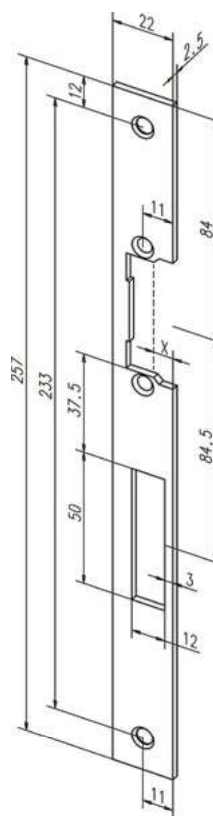

Objednací čísla

Výrobek	Objednací číslo
Čelní plech - 02140-01/pozink	EL000408
Čelní plech - 02135-01/nerez	EL000407

Objednací čísla

Výrobek	Objednací číslo
Čelní plech -10640-01/pozink	EL000449
Čelní plech -10635-01/nerez	EL001066

Objednací čísla

Výrobek	Objednací číslo
Čelní plech -32440-04/pozink/L	EL000475
Čelní plech -32440-05/pozink/P	EL000476

Kompletní přehled montážních lišt effeff získáte po načtení QR kódu.

Objednací číslo

Výrobek	Objednací číslo
Čelní plech -34340-01/pozink	EL000480