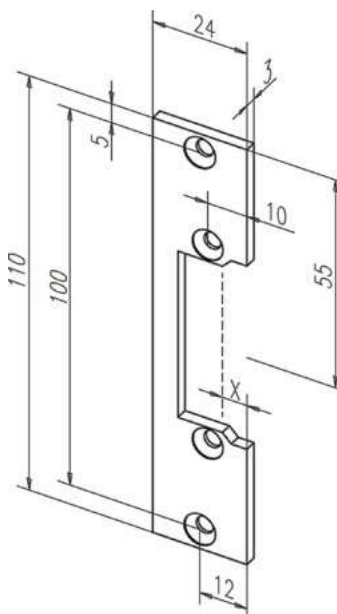

Objednací čísla

Výrobek	Objednací číslo
Čelní plech - 02140-01/pozink	EL000408
Čelní plech - 02135-01/nerez	EL000407

Objednací čísla

Výrobek	Objednací číslo
Čelní plech -10640-01/pozink	EL000449
Čelní plech -10635-01/nerez	EL001066

Objednací čísla

Výrobek	Objednací číslo
Čelní plech -32440-04/pozink/L	EL000475
Čelní plech -32440-05/pozink/P	EL000476

Kompletní přehled montážních lišt effeff získáte po načtení QR kódu.

Objednací číslo

Výrobek	Objednací číslo
Čelní plech -34340-01/pozink	EL000480