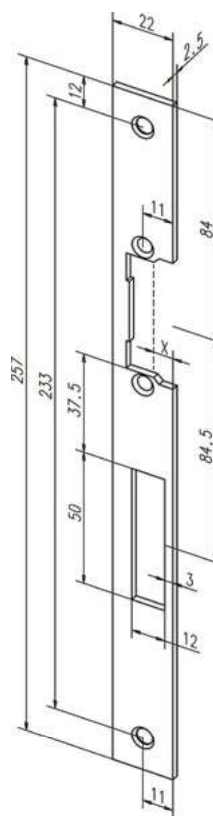

Objednací čísla

Výrobek	Objednací číslo
Čelní plech - 02140-01/pozink	EL000408
Čelní plech - 02135-01/nerez	EL000407

Objednací čísla

Výrobek	Objednací číslo
Čelní plech - 10640-01/pozink	EL000449
Čelní plech - 10635-01/nerez	EL001066

Objednací čísla

Výrobek	Objednací číslo
Čelní plech - 32440-04/pozink/L	EL000475
Čelní plech - 32440-05/pozink/P	EL000476

Kompletní přehled montážních lišt effeff získáte po načtení QR kódu.

Objednací číslo

Výrobek	Objednací číslo
Čelní plech - 34340-01/pozink	EL000480