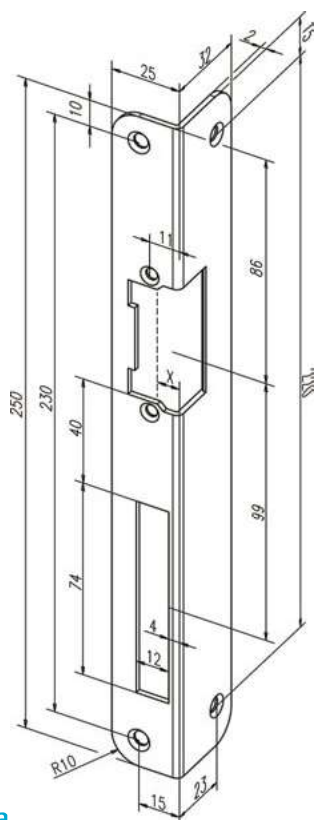

Objednací čísla

Výrobek	Objednací číslo
Čelní plech - 02140-01/pozink	EL000408
Čelní plech - 02135-01/nerez	EL000407

Objednací čísla

Výrobek	Objednací číslo
Čelní plech - 10640-01/pozink	EL000449
Čelní plech - 10635-01/nerez	EL001066

Objednací čísla

Výrobek	Objednací číslo
Čelní plech - 32440-04/pozink/L	EL000475
Čelní plech - 32440-05/pozink/P	EL000476

Kompletní přehled montážních lišt effeff získáte po načtení QR kódu.

Objednací číslo

Výrobek	Objednací číslo
Čelní plech - 34340-01/pozink	EL000480