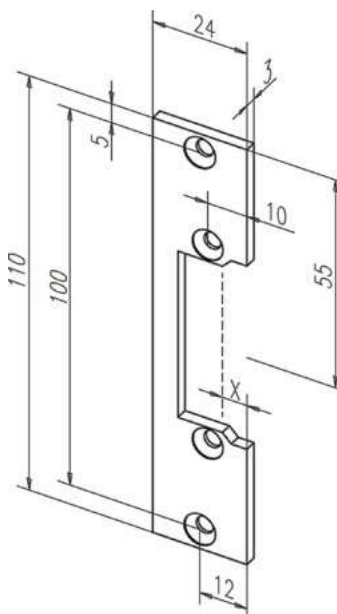

Objednací čísla

Výrobek	Objednací číslo
Čelní plech - 02140-01/pozink	EL000408
Čelní plech - 02135-01/nerez	EL000407

Objednací čísla

Výrobek	Objednací číslo
Čelní plech - 10640-01/pozink	EL000449
Čelní plech - 10635-01/nerez	EL001066

Objednací čísla

Výrobek	Objednací číslo
Čelní plech - 32440-04/pozink/L	EL000475
Čelní plech - 32440-05/pozink/P	EL000476

Kompletní přehled montážních lišt effeff získáte po načtení QR kódu.

Objednací číslo

Výrobek	Objednací číslo
Čelní plech - 34340-01/pozink	EL000480