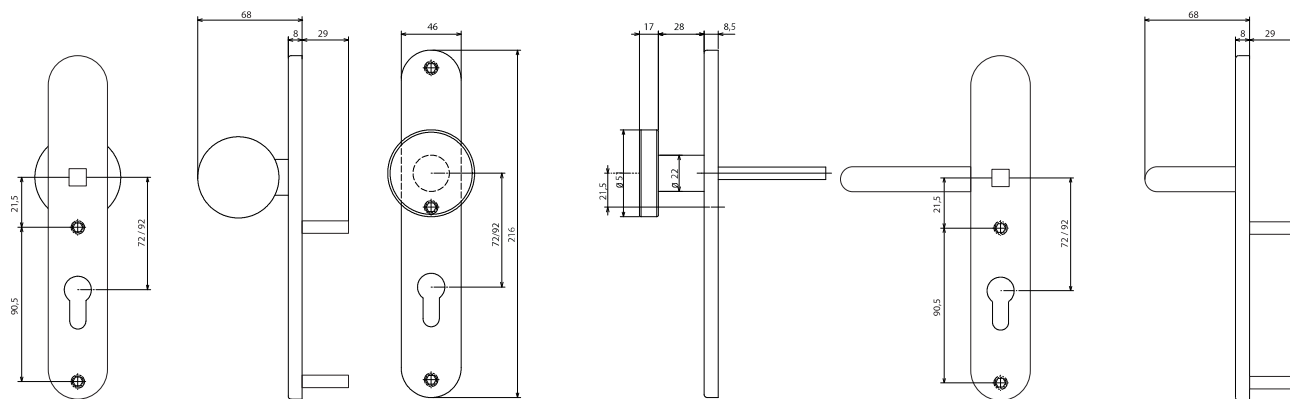

Vnější štíty A510, A530 a A540

POPIS VÝROBKU

- vnější štíty pro zadlabací panikové kování PED500 a PED700
- jednotný design pro různé použití
- rozteč štítu 72 mm nebo 92 mm
- A510 slepý štít
- A530 koule s otvorem pro cylindrickou vložku
- A540 klika tvar U s otvorem pro cylindrickou vložku
- A550 slepý štít s otvorem pro cylindrickou vložku
- ořech 8 mm

PŘÍSLUŠENSTVÍ:

- cylindrické vložky FAB

PROVEDENÍ VÝROBKU:

- stříbrná
- nerez
- černá

Stříbrné provedení

Nerezové provedení

Dokumenty ke stažení po načtení QR kódu.

Popis	Objednací číslo
A530 KOULE 72 MM PED NRZ	AA000127
A530 KOULE 72 MM PED STRIBRNA	AA000618
A530 KOULE 92 MM PED NRZ	AA000658
A530 KOULE 92 MM PED STRIBRNA	AA000402
A540 KLIKA 72 MM PED NRZ	AA000090
A540 KLIKA 72 MM PED STRIBRNA	AA000188
A540 KLIKA 92 MM PED NRZ	AA000385
A540 KLIKA 92 MM PED STRIBRNA	AA000399