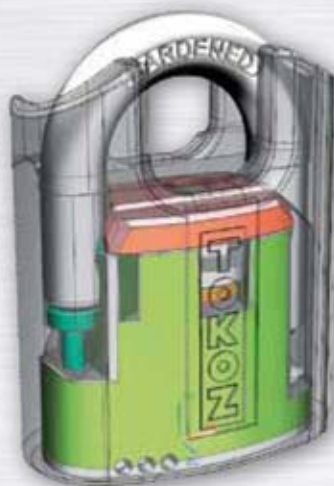

# Pluto – visací zámek

## Zářivá hvězda mezi visacími zámky

Visací zámky řady PLUTO jsou ideálním spojením bezpečnosti a komfortu používání. Díky své velikosti a při špičkové kvalitě jsou vhodným přídatným zabezpečením pro interiéry i exteriéry.

29301  
PLUTO G 50 FAB

29302  
PLUTO G 50 Guard

- > masivní lité zinkové těleso zámku je odolné proti hrubému násilí a rozbití
- > krytý kalený oblouk má zvýšenou odolnost proti přestřihnutí, přeřezání a vypáčení
- > oboustranně jištěný oblouk je po odemčení otočný o 360°
- > PLUTO 50 – mechanismus uzamčen pomocí otočných stavítek, je odolný proti **bumpingu, vyhatání a odvrtání** a zaručuje spolehlivost v **extrémních klimatických podmínkách**
- > PLUTO G50 – standardně nabízíme s bezpečnostními vložkami FAB a GUARD odolnými proti odvrtání a vyháčkování  
PLUTO G50 – lze zapojit i do systému KABA a GEGER, dodáváme i bez zámkové vložky
- > PLUTO 40 – zámková vložka je odolná proti vytržení
- > klíč lze zasunout a vysunout pouze v uzamčeném stavu
- > oblouk odskočí při odemknutí zámku, uzamknutí zatlačením oblouku
- > PLUTO 40 – zámek lze zamknout i bez klíče