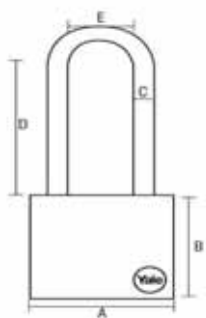

TYPY VÝROBKŮ :

Y120/40/125/1 S. 3KL VIS.ZAMEK
Y120/50/127/1 S. 3KL VIS.ZAMEK
Y120/60/135/1 S. 3KL VIS.ZAMEK
Y120/50/163/1 L. 3KL VIS.ZAMEK

Visací zámky řady Y120

Rozměry v mm	A	B	C	D	E
Y120/40/125/1	41	37	7	25	20

Rozměry v mm	A	B	C	D	E
Y120/50/127/1	52	46	9	26	25

Rozměry v mm	A	B	C	D	E
Y120/60/135/1	62	52	10	34	34

Rozměry v mm	A	B	C	D	E
Y120/50/163/1	52	46	9	63	25