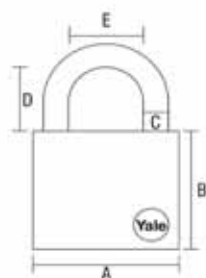

POPIS VÝROBKU

- kalený třmen zámku (BORON)
- třmen otočný o 360°
- mosazné těleso zámku
- 5ti stavítkový uzamykací systém

PROVEDENÍ VÝROBKU

- povrchová úprava: matný chrom
- třmen zámku – chrom
- standardně dodávány 3 klíče

TYPY VÝROBKŮ :

Y120/40/125/1 S. 3KL VIS.ZAMEK
Y120/50/127/1 S. 3KL VIS.ZAMEK
Y120/60/135/1 S. 3KL VIS.ZAMEK
Y120/50/163/1 L. 3KL VIS.ZAMEK

Visací zámky řady Y120

Rozměry v mm	A	B	C	D	E
Y120/40/125/1	41	37	7	25	20

Rozměry v mm	A	B	C	D	E
Y120/50/127/1	52	46	9	26	25

Rozměry v mm	A	B	C	D	E
Y120/60/135/1	62	52	10	34	34

Rozměry v mm	A	B	C	D	E
Y120/50/163/1	52	46	9	63	25