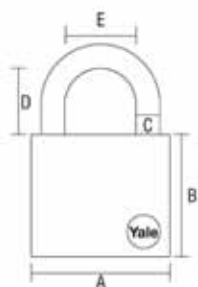

TYPY VÝROBKŮ :

Y120/40/125/1 S. 3KL VIS.ZAMEK
Y120/50/127/1 S. 3KL VIS.ZAMEK
Y120/60/135/1 S. 3KL VIS.ZAMEK
Y120/50/163/1 L. 3KL VIS.ZAMEK

Visací zámky řady Y120

Rozměry v mm	A	B	C	D	E
Y120/40/125/1	41	37	7	25	20

Rozměry v mm	A	B	C	D	E
Y120/50/127/1	52	46	9	26	25

Rozměry v mm	A	B	C	D	E
Y120/60/135/1	62	52	10	34	34

Rozměry v mm	A	B	C	D	E
Y120/50/163/1	52	46	9	63	25