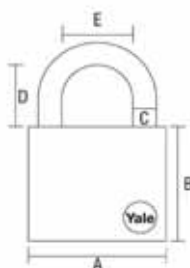

POPIS VÝROBKU

- kalený třmen zámku (BORON)
- třmen otočný o 360°
- mosazné těleso zámku
- 5ti stavítkový uzamykací systém

PROVEDENÍ VÝROBKU

- povrchová úprava: matný chrom
- třmen zámku – chrom
- standardně dodávány 3 klíče

TYPY VÝROBKŮ :

Y120/40/125/1 S. 3KL VIS.ZAMEK
Y120/50/127/1 S. 3KL VIS.ZAMEK
Y120/60/135/1 S. 3KL VIS.ZAMEK
Y120/50/163/1 L. 3KL VIS.ZAMEK

Visací zámky řady Y120

Rozměry v mm	A	B	C	D	E
Y120/40/125/1	41	37	7	25	20

Rozměry v mm	A	B	C	D	E
Y120/50/127/1	52	46	9	26	25

Rozměry v mm	A	B	C	D	E
Y120/60/135/1	62	52	10	34	34

Rozměry v mm	A	B	C	D	E
Y120/50/163/1	52	46	9	63	25