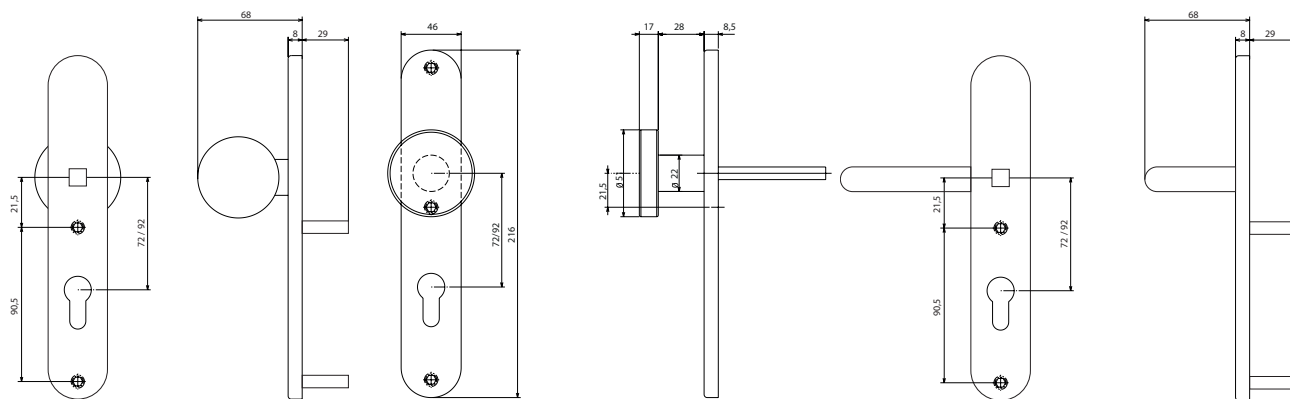

Vnější štíty A510, A530 a A540

POPIS VÝROBKU

- vnější štíty pro zadlabací panikové kování PED500 a PED700
- jednotný design pro různé použití
- rozteč štítu 72 mm nebo 92 mm
- A510 slepý štít
- A530 koule s otvorem pro cylindrickou vložku
- A540 klika tvar U s otvorem pro cylindrickou vložku
- A550 slepý štít s otvorem pro cylindrickou vložku
- ořech 8 mm

PŘÍSLUŠENSTVÍ:

- cylindrické vložky FAB

PROVEDENÍ VÝROBKU:

- stříbrná
- nerez
- černá

Stříbrné provedení

Nerezové provedení

Dokumenty ke stažení po načtení QR kódu.

| Popis | Objednáací číslo |
|-------------------------------|------------------|
| A530 KOULE 72 MM PED NRZ | AA000127 |
| A530 KOULE 72 MM PED STRIBRNA | AA000618 |
| A530 KOULE 92 MM PED NRZ | AA000658 |
| A530 KOULE 92 MM PED STRIBRNA | AA000402 |
| A540 KLIKA 72 MM PED NRZ | AA000090 |
| A540 KLIKA 72 MM PED STRIBRNA | AA000188 |
| A540 KLIKA 92 MM PED NRZ | AA000385 |
| A540 KLIKA 92 MM PED STRIBRNA | AA000399 |