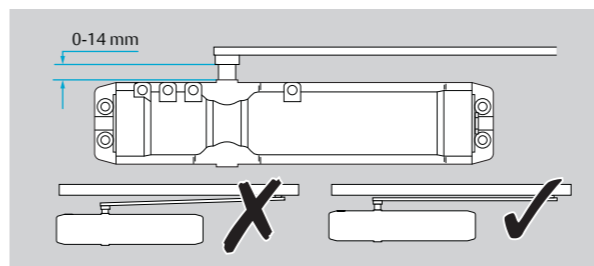

G461, G462, G464, G120