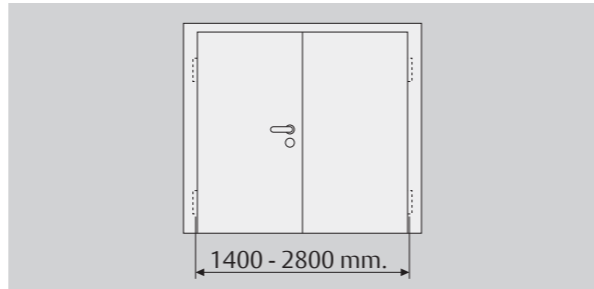

G461, G462, G464, G120