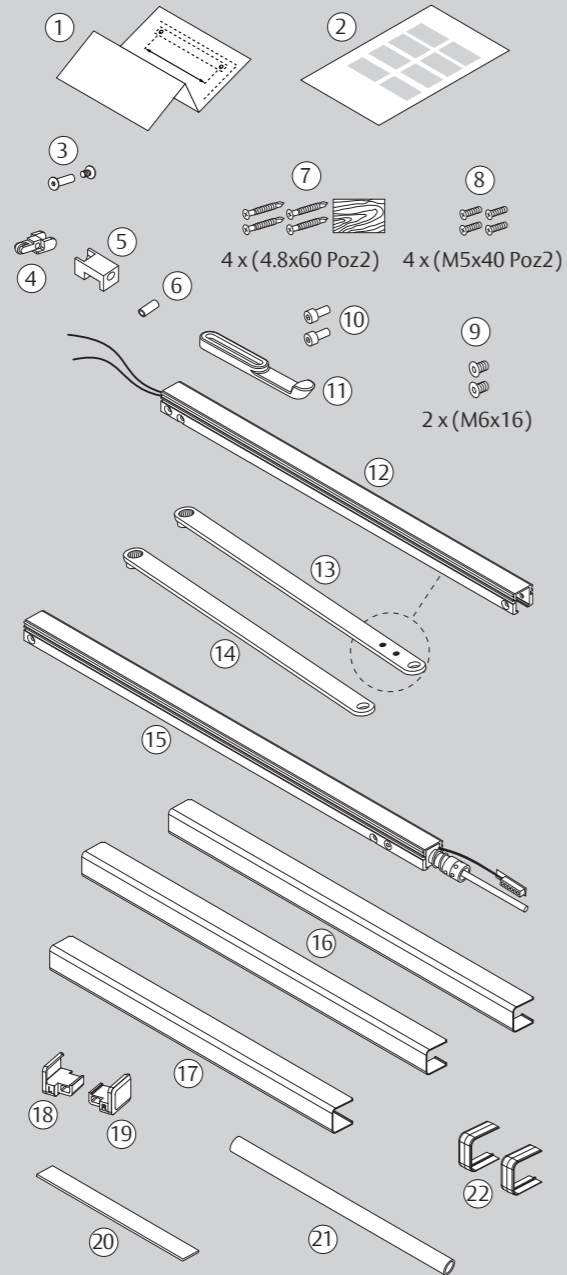

G461, G462, G464, G120