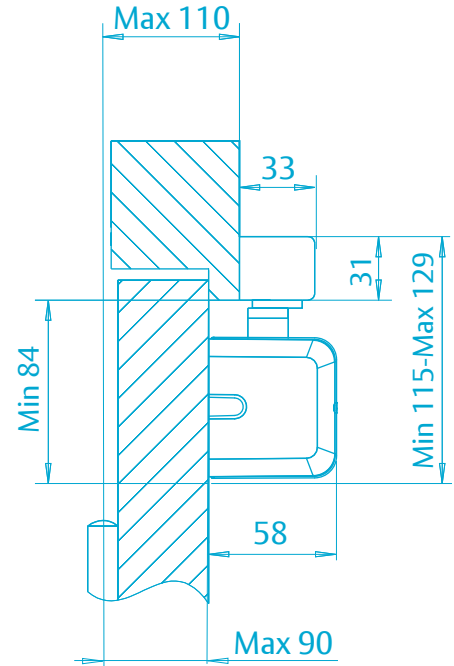

**ASSA ABLOY**

G461-464 + G120  
DC500/DC700

Approved 2020-03-16

6001022 21.2.2018

**!** Papiersablonen können sich durch Umwelteinflüsse maßgeblich verändern. Bei Verwendung der Papiersablonen sind die Maße unbedingt nachzuprüfen.

Templates can change shape significantly due to the environment, please check dimensions carefully.

Les gabarits de pose sont susceptibles d'être altérés par l'environnement. Les dimensions du gabarit doivent être vérifiées avant usage.