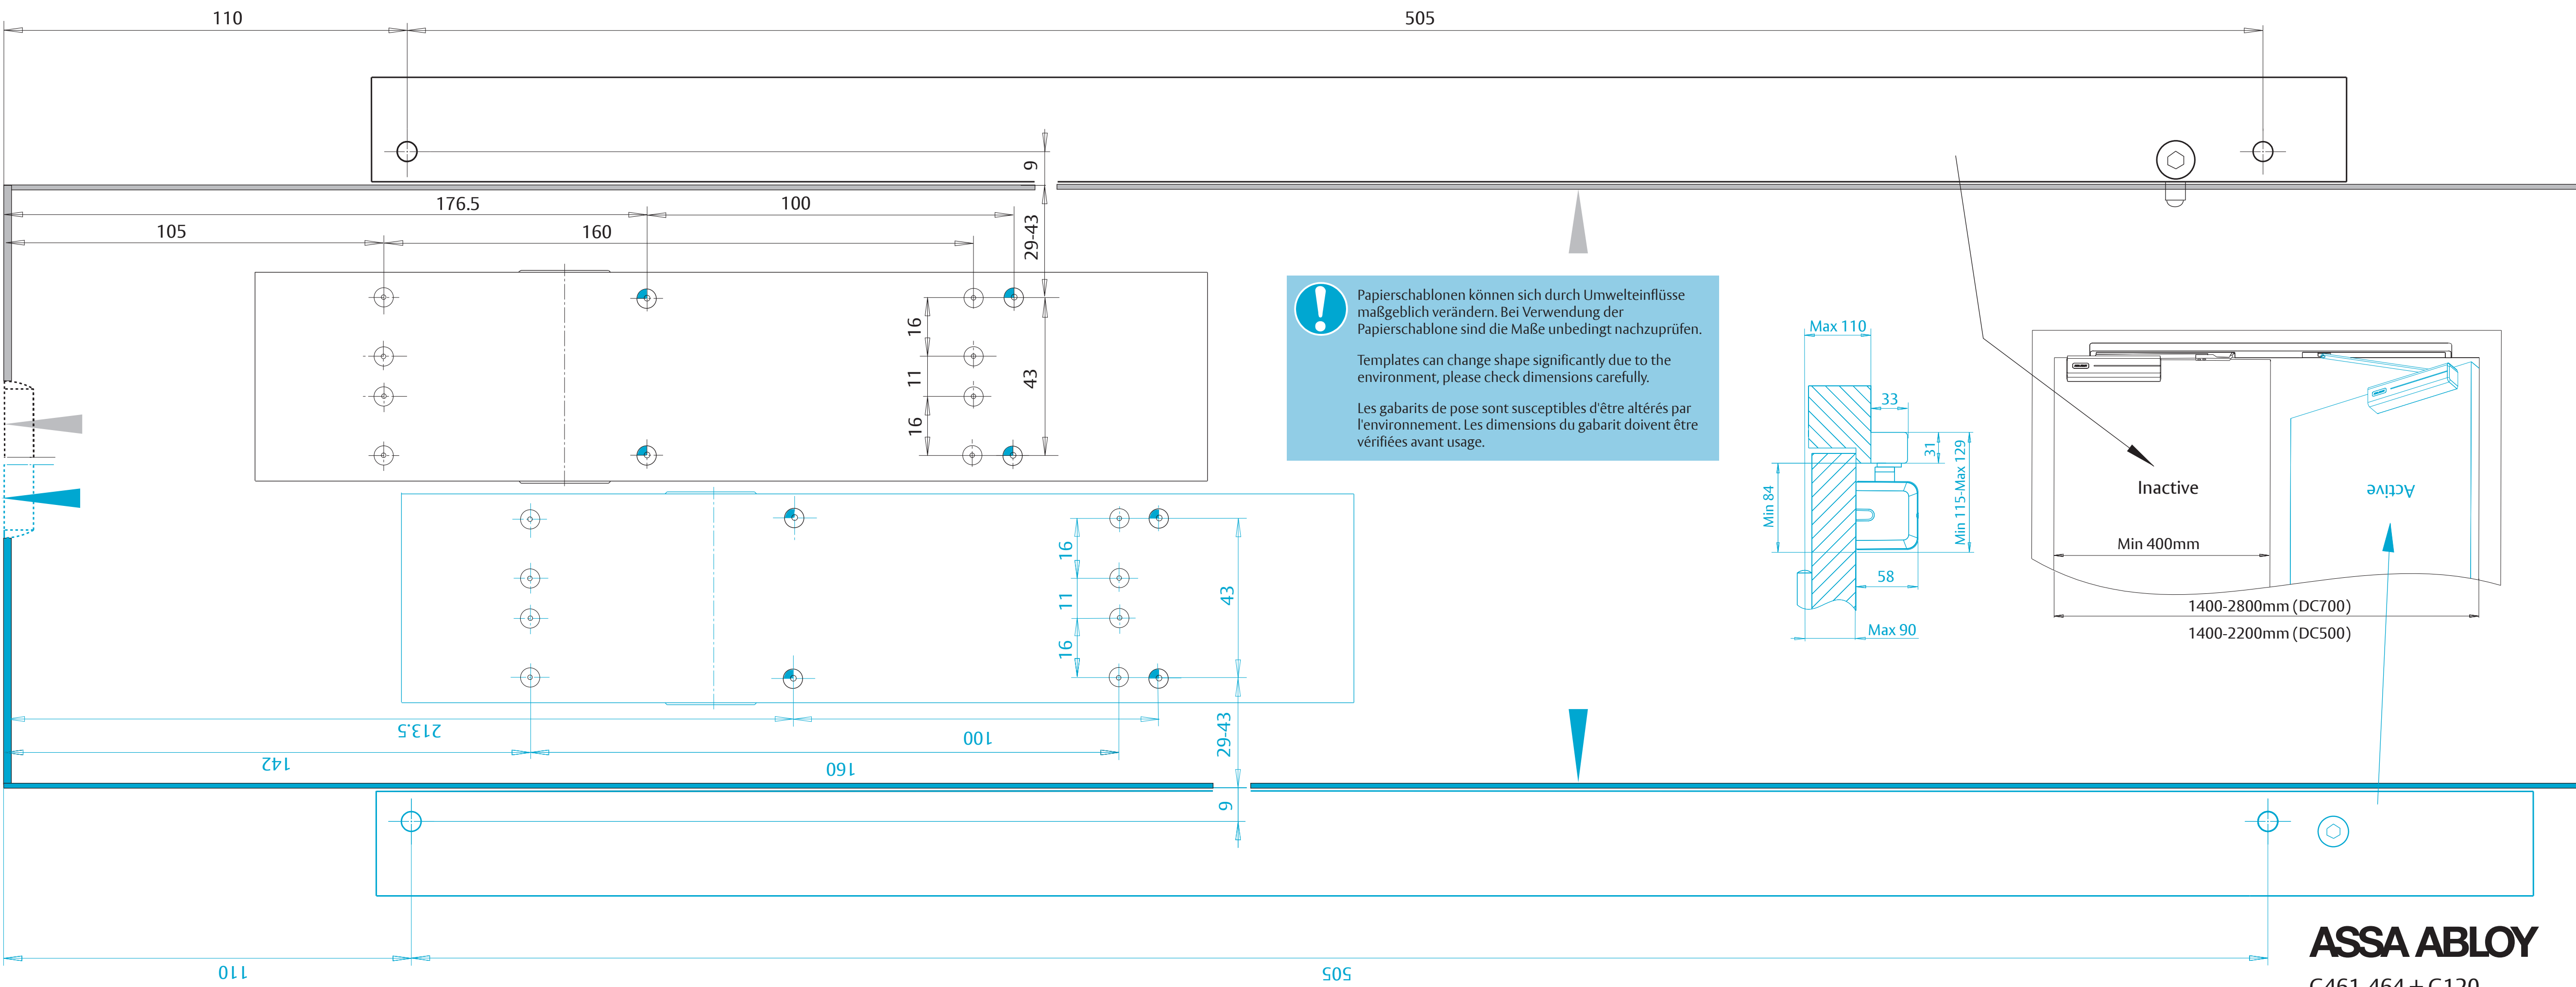

 Papiersablonen können sich durch Umwelteinflüsse maßgeblich verändern. Bei Verwendung der Papiersablonen sind die Maße unbedingt nachzuprüfen.  
 Templates can change shape significantly due to the environment, please check dimensions carefully.  
 Les gabarits de pose sont susceptibles d'être altérés par l'environnement. Les dimensions du gabarit doivent être vérifiées avant usage.

**ASSA ABLOY**

G461-464 + G120  
DC500/DC700

Approved 2020-03-16

6001022 21.2.2018

**!** Papiersablonen können sich durch Umwelteinflüsse maßgeblich verändern. Bei Verwendung der Papiersablonen sind die Maße unbedingt nachzuprüfen.

Templates can change shape significantly due to the environment, please check dimensions carefully.

Les gabarits de pose sont susceptibles d'être altérés par l'environnement. Les dimensions du gabarit doivent être vérifiées avant usage.

**ASSA ABLOY**  
 G461-464 + G120  
 DC500/DC700