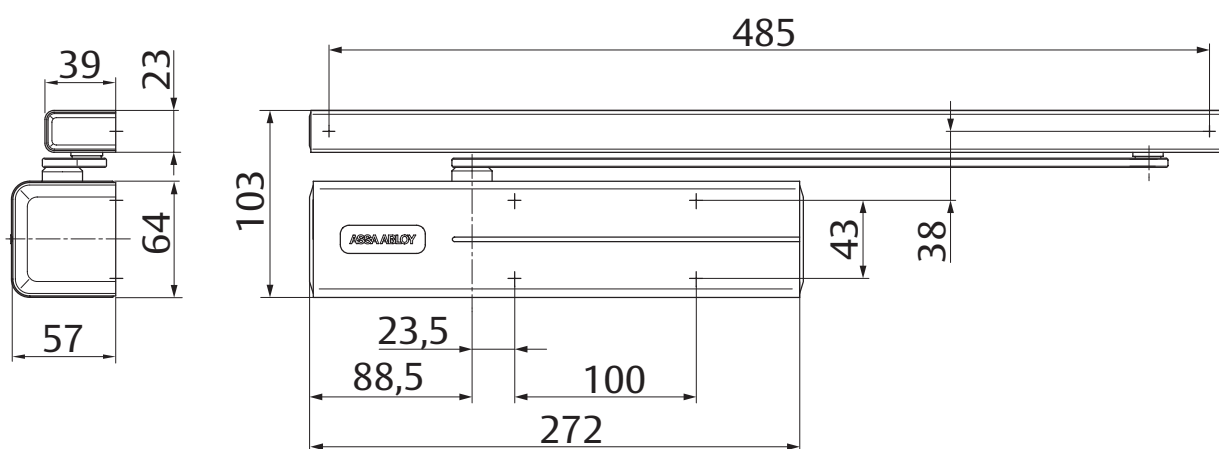

# Dveřní zavírač DC500 New

Stříbrná

Bílá RAL 9016

Hnědá RAL 8014

Černá RAL 9005

Nerez

## DC500 New

- Dveřní zavírač s vačkovou technologií certifikován s kluzným ramínkem G193 a G195
- Osvědčení o shodě s normou EN 1154
- Rozsah síly 1- 4
- Pro požárně odolné a kouřotěsné dveře do šířky 1100 mm a váhy 80 kg
- Použití pro pravé i levé dveře
- Plynule nastavitelná rychlost zavírání a dovírání dveří pomocí ventilů umístěných na čelní straně zavírače
- Plynule nastavitelná síla zavírání
- Úhel otevření do 170°
- Široký rozsah aplikací
- Standardní barvy: stříbrná, bílá RAL 9016, hnědá RAL 8014 a černá RAL 9005
- Součástí balení jsou šrouby na uchycení, tisícíhran, montážní návod a instalační šablona

## Příslušenství:

- Kluzné ramínko G193 nebo G195
- Montážní plech A120
- Montážní plech A130 pro kl. ramínko G193 a G195
- Koncový doraz A153
- Aretační prvek A152

Popis	Objednací číslo
DC500NEW STR.EN 1-4 BEZ RAM	AA001161
DC500NEW BILY EN1-4 BEZ RAM	AA001162
DC500NEW HNED.EN1-4 BEZ RAM	AA001163
DC500NEW CERN.EN1-4 BEZ RAM	AA001164
DC500NEW NRZ EN1-4 BEZ RAM	AA001165
G193 KLUZ.RAM. STAND.STRIBRNE	SP002921
G193 KLUZ.RAM. STAND.BILE	SP002922
G193 KLUZ.RAM. STAND.HNEDE	SP002923
G193 KLUZ.RAM. STAND.CERNE	SP002924
G195NEW KLUZ.RAM.STRIBR	AA001214
G195NEW KLUZ.RAM.BILE	AA001215
G195NEW KLUZ.RAM.HNEDE	AA001216
G195NEW KLUZ.RAM.CERNE	AA001217
G195NEW KLUZ.RAM NEREZ	AA001218

Popis	Objednací číslo
A120 MON.PL.-DC200/300/500/700	SP002945
A152 ARET.PRVEK-KL.RAMINKO	SP002865
A153 KONC.DORAZ-KL.RAMINKO	SP002866