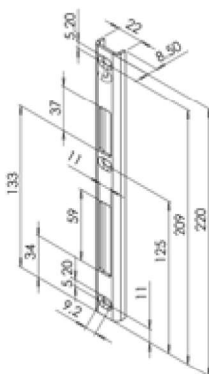

# Rychlý přehled příslušenství pro sortiment zámků FAB

LPS

LROS

LRS

LPSM - s magnetem

LROSM - s magnetem

LRSM - s magnetem

Kabel\_3 - Ø 4 mm - délka 3 m

Kabel\_6 - Ø 4 mm - délka 6 m

Kabel\_3S - se signalizací - Ø 6 mm

Kabel\_6S - se signalizací - Ø 6 mm

Kabel\_5 - Ø 5 mm - délka 5 m

Kabel\_5S - se signalizací - Ø 7 mm

## Vybraná objednávací čísla:

LPS - „U“ Protiplech do profilů  
 LRS - Protiplech rovný nerez  
 LROS - Protiplech tvarový nerez  
 LPSM - „U“ Protiplech do profilů s magnetem  
 LRSM - Protiplech rovný nerez s magnetem  
 LROSM - Protiplech tvarový nerez s mag.  
 Kabel\_3 a Kabel\_3S - kabel pro zámkové FAB  
 Kabel\_6 a Kabel\_6S - kabel pro zámkové FAB  
 Kabel\_5 a Kabel\_5S - kabel pro mot. zámkové  
 Čtyřhran\_E - Čtyřhran dělený 80 + 50 mm  
 Čtyřhran\_EE - Čtyřhran dělený 80 + 80 mm  
 Čtyřhran\_M - Čtyřhran nedělený 80 mm  
 Usměrňovač - usměrňovač napětí 12V

## Vymezovací položka pod SZ 3 mm