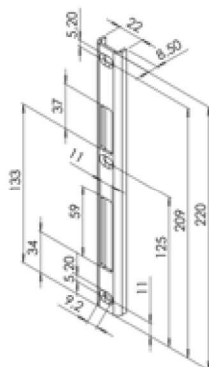

# Rychlý přehled příslušenství pro sortiment zámků FAB

LPS

LROS

LRS

LPSM - s magnetem

LROSM - s magnetem

LRSM - s magnetem

Kabel\_3 - Ø 4 mm - délka 3 m

Kabel\_6 - Ø 4 mm - délka 6 m

Kabel\_3S - se signalizací - Ø 6 mm

Kabel\_6S - se signalizací - Ø 6 mm

Kabel\_5 - Ø 5 mm - délka 5 m

Kabel\_5S - se signalizací - Ø 7 mm

## Vybraná objednávací čísla:

LPS - „U“ Protiplech do profilů  
 LRS - Protiplech rovný nerez  
 LROS - Protiplech tvarový nerez  
 LPSM - „U“ Protiplech do profilů s magnetem  
 LRSM - Protiplech rovný nerez s magnetem  
 LROSM - Protiplech tvarový nerez s mag.  
 Kabel\_3 a Kabel\_3S - kabel pro zámkové FAB  
 Kabel\_6 a Kabel\_6S - kabel pro zámkové FAB  
 Kabel\_5 a Kabel\_5S - kabel pro mot. zámkové  
 Čtyřhran\_E - Čtyřhran dělený 80 + 50 mm  
 Čtyřhran\_EE - Čtyřhran dělený 80 + 80 mm  
 Čtyřhran\_M - Čtyřhran nedělený 80 mm  
 Usměrňovač - usměrňovač napětí 12V

## Vymezovací položka pod SZ 3 mm