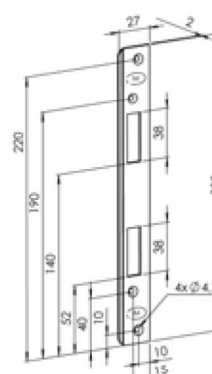

# Rychlý přehled příslušenství pro sortiment zámků FAB

LPS

LROS

LRS

LPSM - s magnetem

LROSM - s magnetem

LRSM - s magnetem

Kabel\_3 - Ø 4 mm - délka 3 m

## Vybraná objednávací čísla:

LPS - „U“ Protiplech do profilů  
 LRS - Protiplech rovný nerez  
 LROS - Protiplech tvarový nerez  
 LPSM - „U“ Protiplech do profilů s magnetem  
 LRSM - Protiplech rovný nerez s magnetem  
 LROSM - Protiplech tvarový nerez s mag.  
 Kabel\_3 a Kabel\_3S - kabel pro zámkové FAB  
 Kabel\_6 a Kabel\_6S - kabel pro zámkové FAB  
 Kabel\_5 a Kabel\_5S - kabel pro mot. zámkové  
 Čtyřhran\_E - Čtyřhran dělený 80 + 50 mm  
 Čtyřhran\_EE - Čtyřhran dělený 80 + 80 mm  
 Čtyřhran\_M - Čtyřhran nedělený 80 mm  
 Usměrňovač - usměrňovač napětí 12V

## Vymezovací položka pod SZ 3 mm

## Vymezovací podložka pod SZ 4 mm