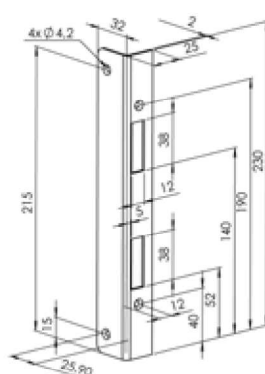

# Rychlý přehled příslušenství pro sortiment zámků FAB

LPS

LROS

LRS

LPSM - s magnetem

LROSM - s magnetem

LRSM - s magnetem

Kabel\_3 - Ø 4 mm - délka 3 m