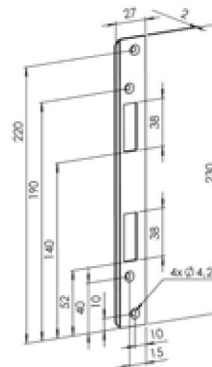

# Rychlý přehled příslušenství pro sortiment zámků FAB

LPS

LROS

LRS

LPSM - s magnetem

LROSM - s magnetem

LRSM - s magnetem

Kabel\_3 - Ø 4 mm - délka 3 m

## Vybraná objednávací čísla:

LPS - „U“ Protiplech do profilů  
 LRS - Protiplech rovný nerez  
 LROS - Protiplech tvarový nerez  
 LPSM - „U“ Protiplech do profilů s magnetem  
 LRSM - Protiplech rovný nerez s magnetem  
 LROSM - Protiplech tvarový nerez s mag.  
 Kabel\_3 a Kabel\_3S - kabel pro zámkové FAB  
 Kabel\_6 a Kabel\_6S - kabel pro zámkové FAB  
 Kabel\_5 a Kabel\_5S - kabel pro mot. zámkové  
 Čtyřhran\_E - Čtyřhran dělený 80 + 50 mm  
 Čtyřhran\_EE - Čtyřhran dělený 80 + 80 mm  
 Čtyřhran\_M - Čtyřhran nedělený 80 mm  
 Usměrňovač - usměrňovač napětí 12V

## Vymezovací položka pod SZ 3 mm

## Vymezovací podložka pod SZ 4 mm